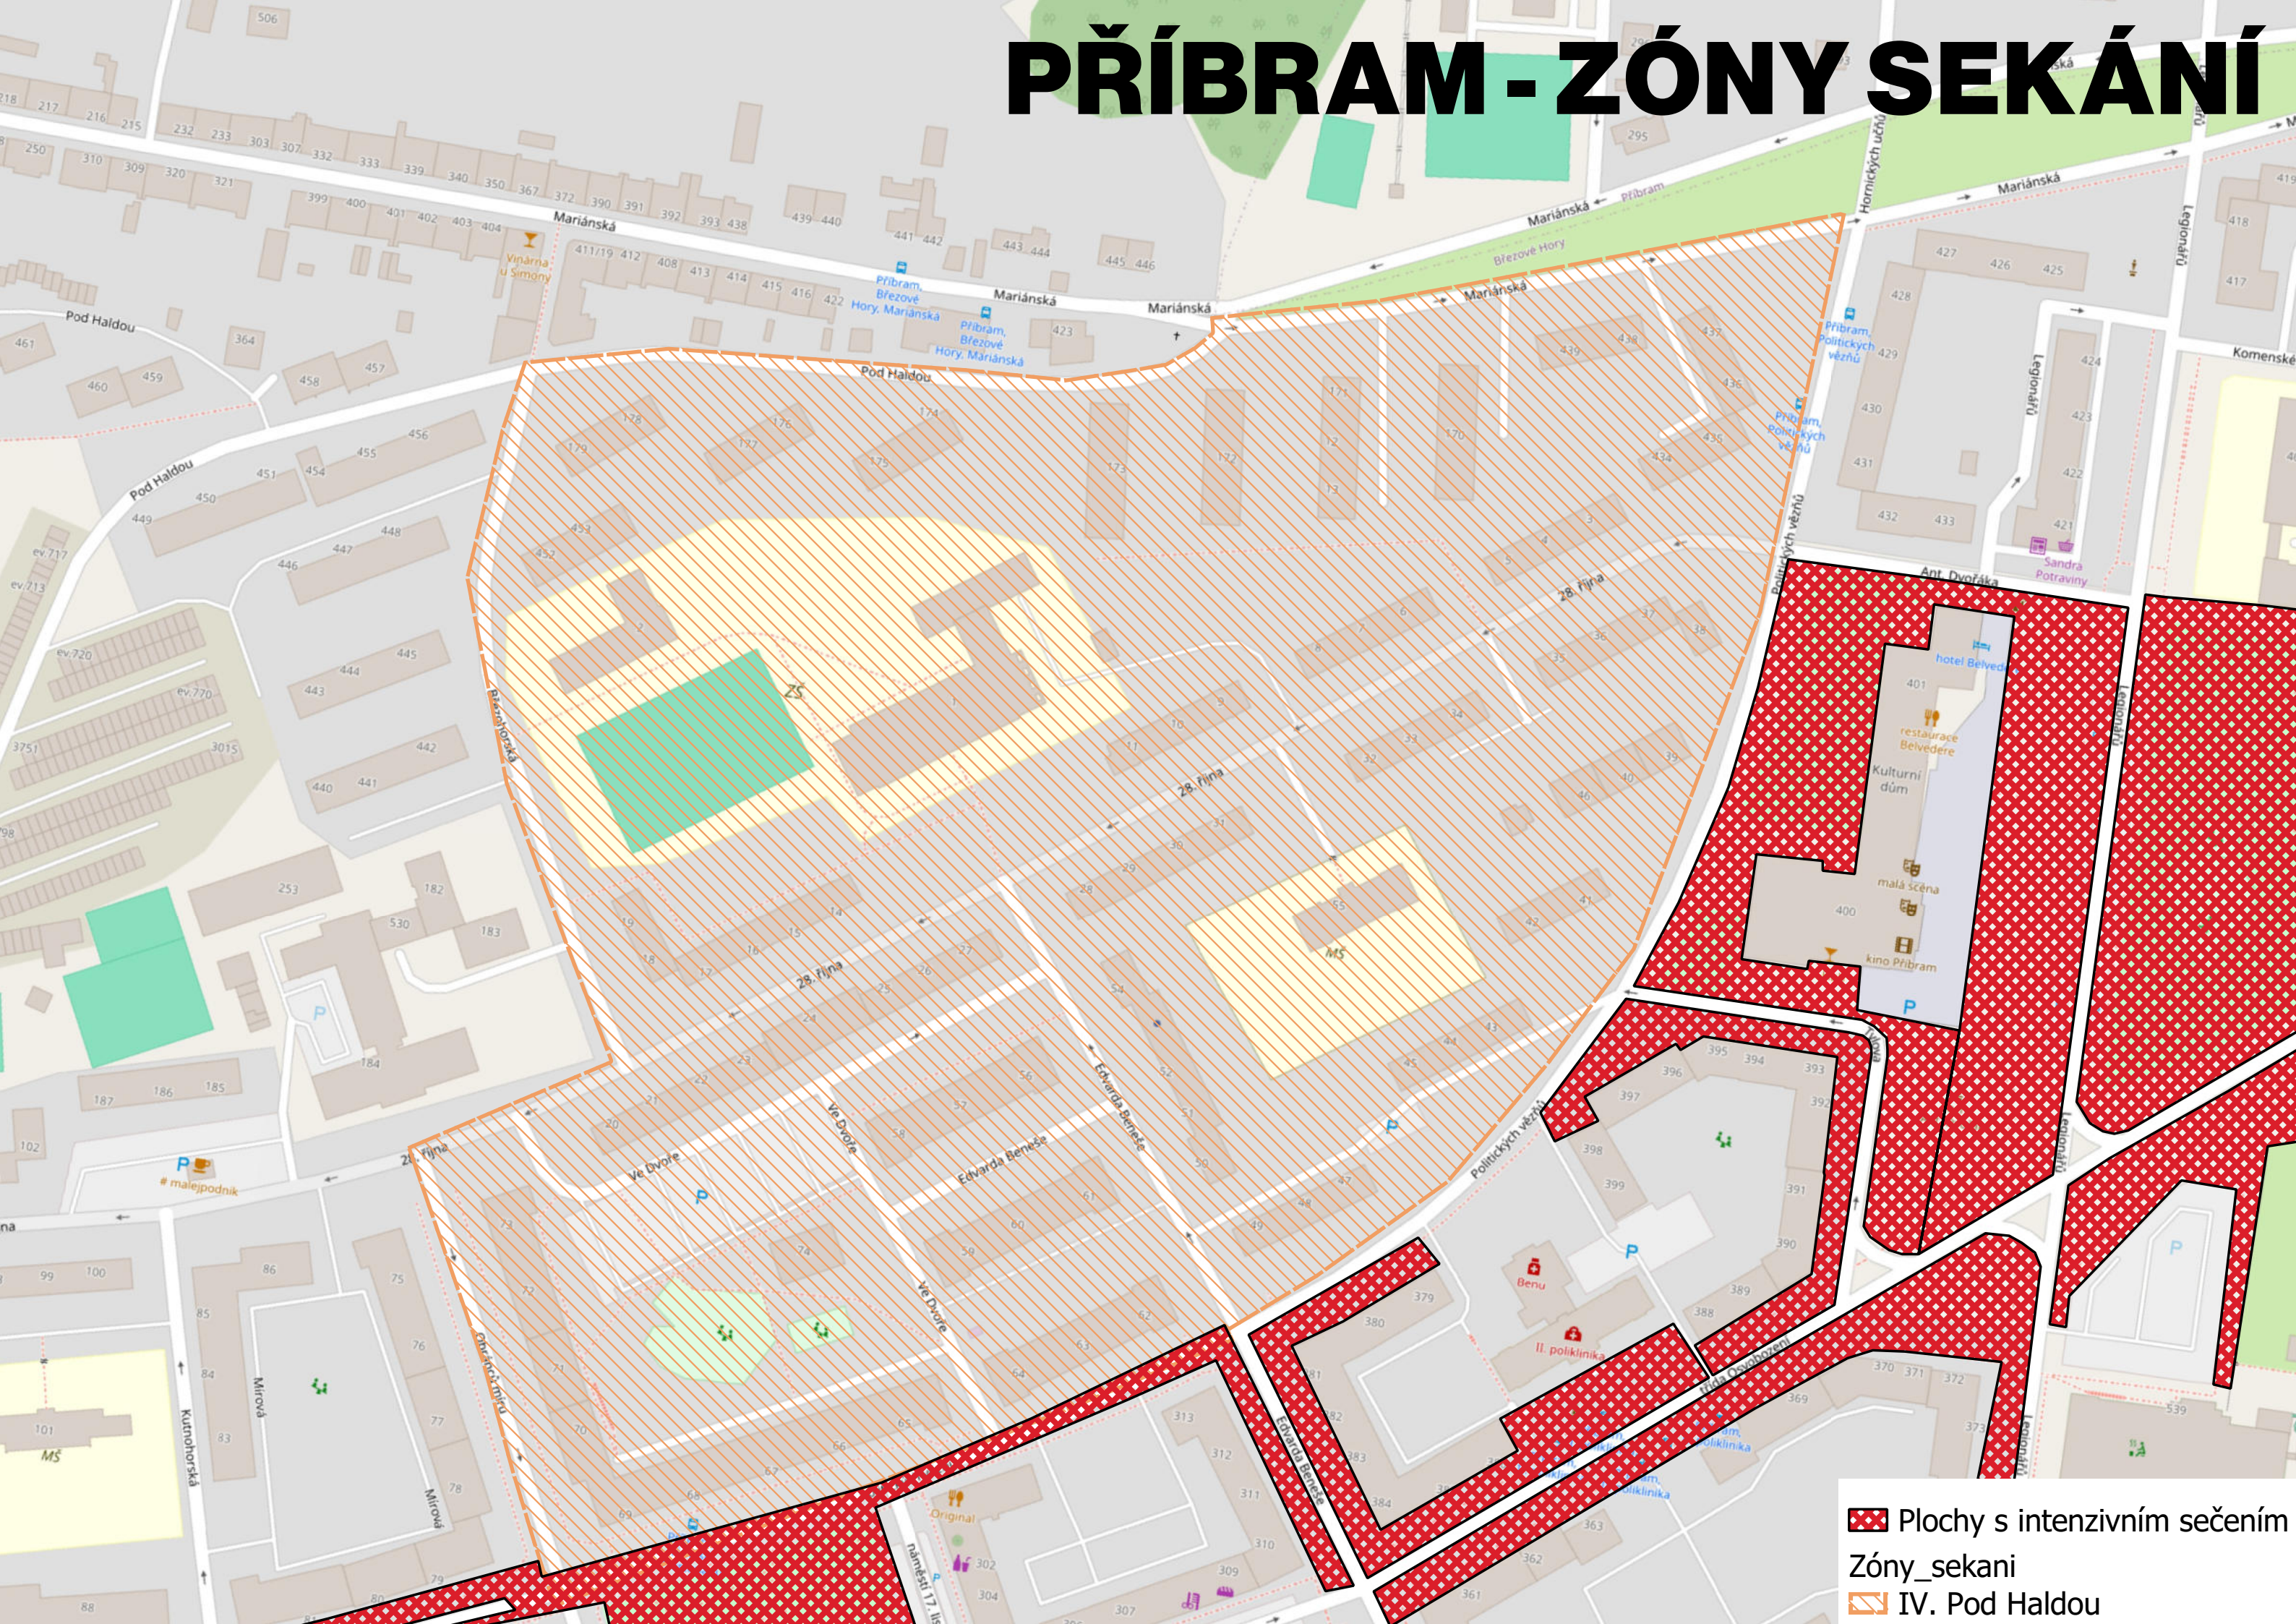

PŘÍBRAM-ZÓNY SEKÁNÍ

- Plochy s intenzivním sečením
- Zóny sekání
- IV. Pod Haldou