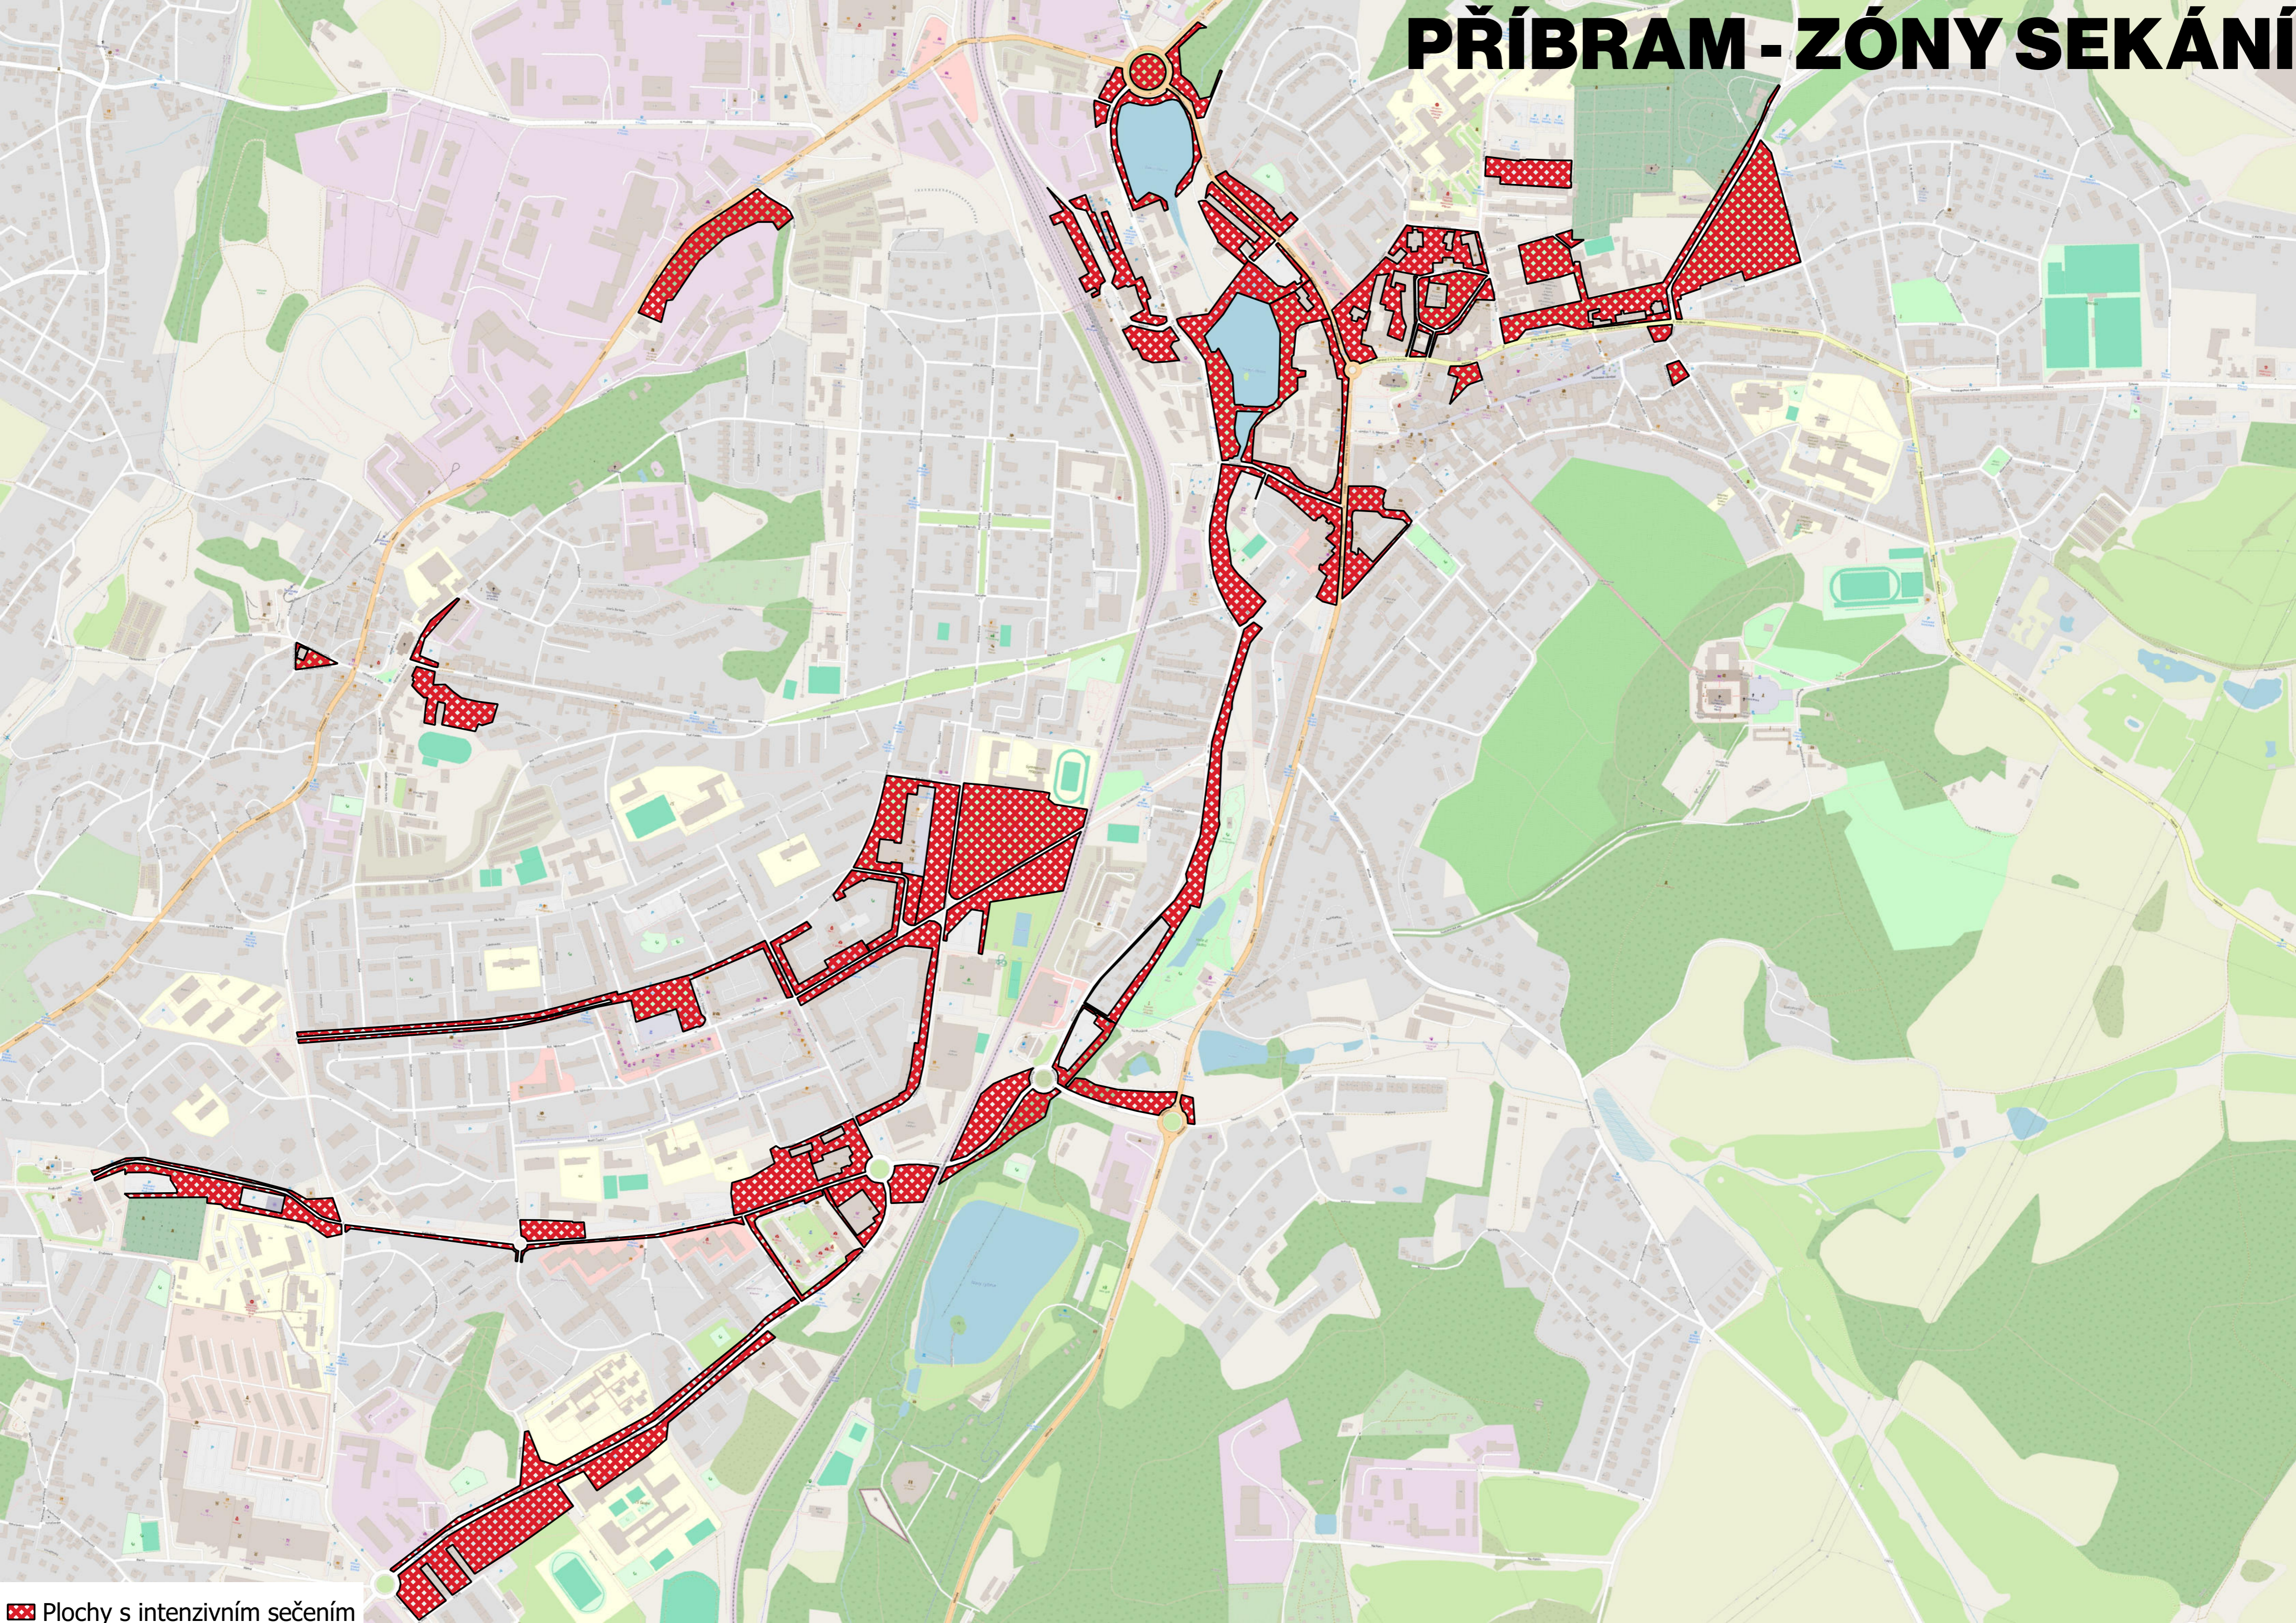

PŘÍBRAM - ZÓNY SEKÁNÍ

☒ Plochy s intenzivním sečením

- Zóny sekání
- ☒ I. Staré město
 - ☒ II. Nová Hospoda
 - ☒ III. Stalingrad
 - ☒ IV. Pod Haldou
 - ☒ V. Bratři Čapků
 - ☒ VI. Drkolnov
 - ☒ VII. Gen. Khola
 - ☒ VIII. Školní
 - ☒ IX. Jižní Čechy
 - ☒ X. Fialka
 - ☒ XI. Lazec
 - ☒ XII. Orlov
 - ☒ XIII. Jesenice + Jerusalemský
 - ☒ XIV. Kozičín

MULČOVÁNÍ		
I. Staré město	mulčování	22. 4. - 23. 4. 2026
II. Nová Hospoda	mulčování	8. 6. - 17. 6. 2026
III. Stalingrad	mulčování	1. 6. - 5. 6. 2026
IV. Pod Haldou	mulčování	13. 5. - 19. 5. 2026
VI. Drkolnov	mulčování	20. 5. - 29. 5. 2026
IX. Jižní Čechy	mulčování	4. 5. - 11. 5. 2026
X. Fialka	mulčování	24. 4. - 30. 4. 2026

SEKÁNÍ SE SBĚREM		
V. Bratří Čapků	sběr	4. 5. - 7. 5. 2026
VII. Gen. Khola	sběr	28. 4. - 30. 4. 2026
VIII. Školní	sběr	11. 5. - 14. 5. 2026

Plochy s intenzivním sečením - sečení probáha ve 14 dnech intervalech

PŘÍBRAM - ZÓNY SEKÁNÍ

 Plochy s intenzivním sečením

PŘÍBRAM - ZÓNY SEKÁNÍ

-  Plochy s intenzivním sečením
-  Zóny_sekani
-  I. Staré město

PŘÍBRAM - ZÓNY SEKÁNÍ

-  Plochy s intenzivním sečením
-  Zóny_sekani
-  II. Nová Hospoda