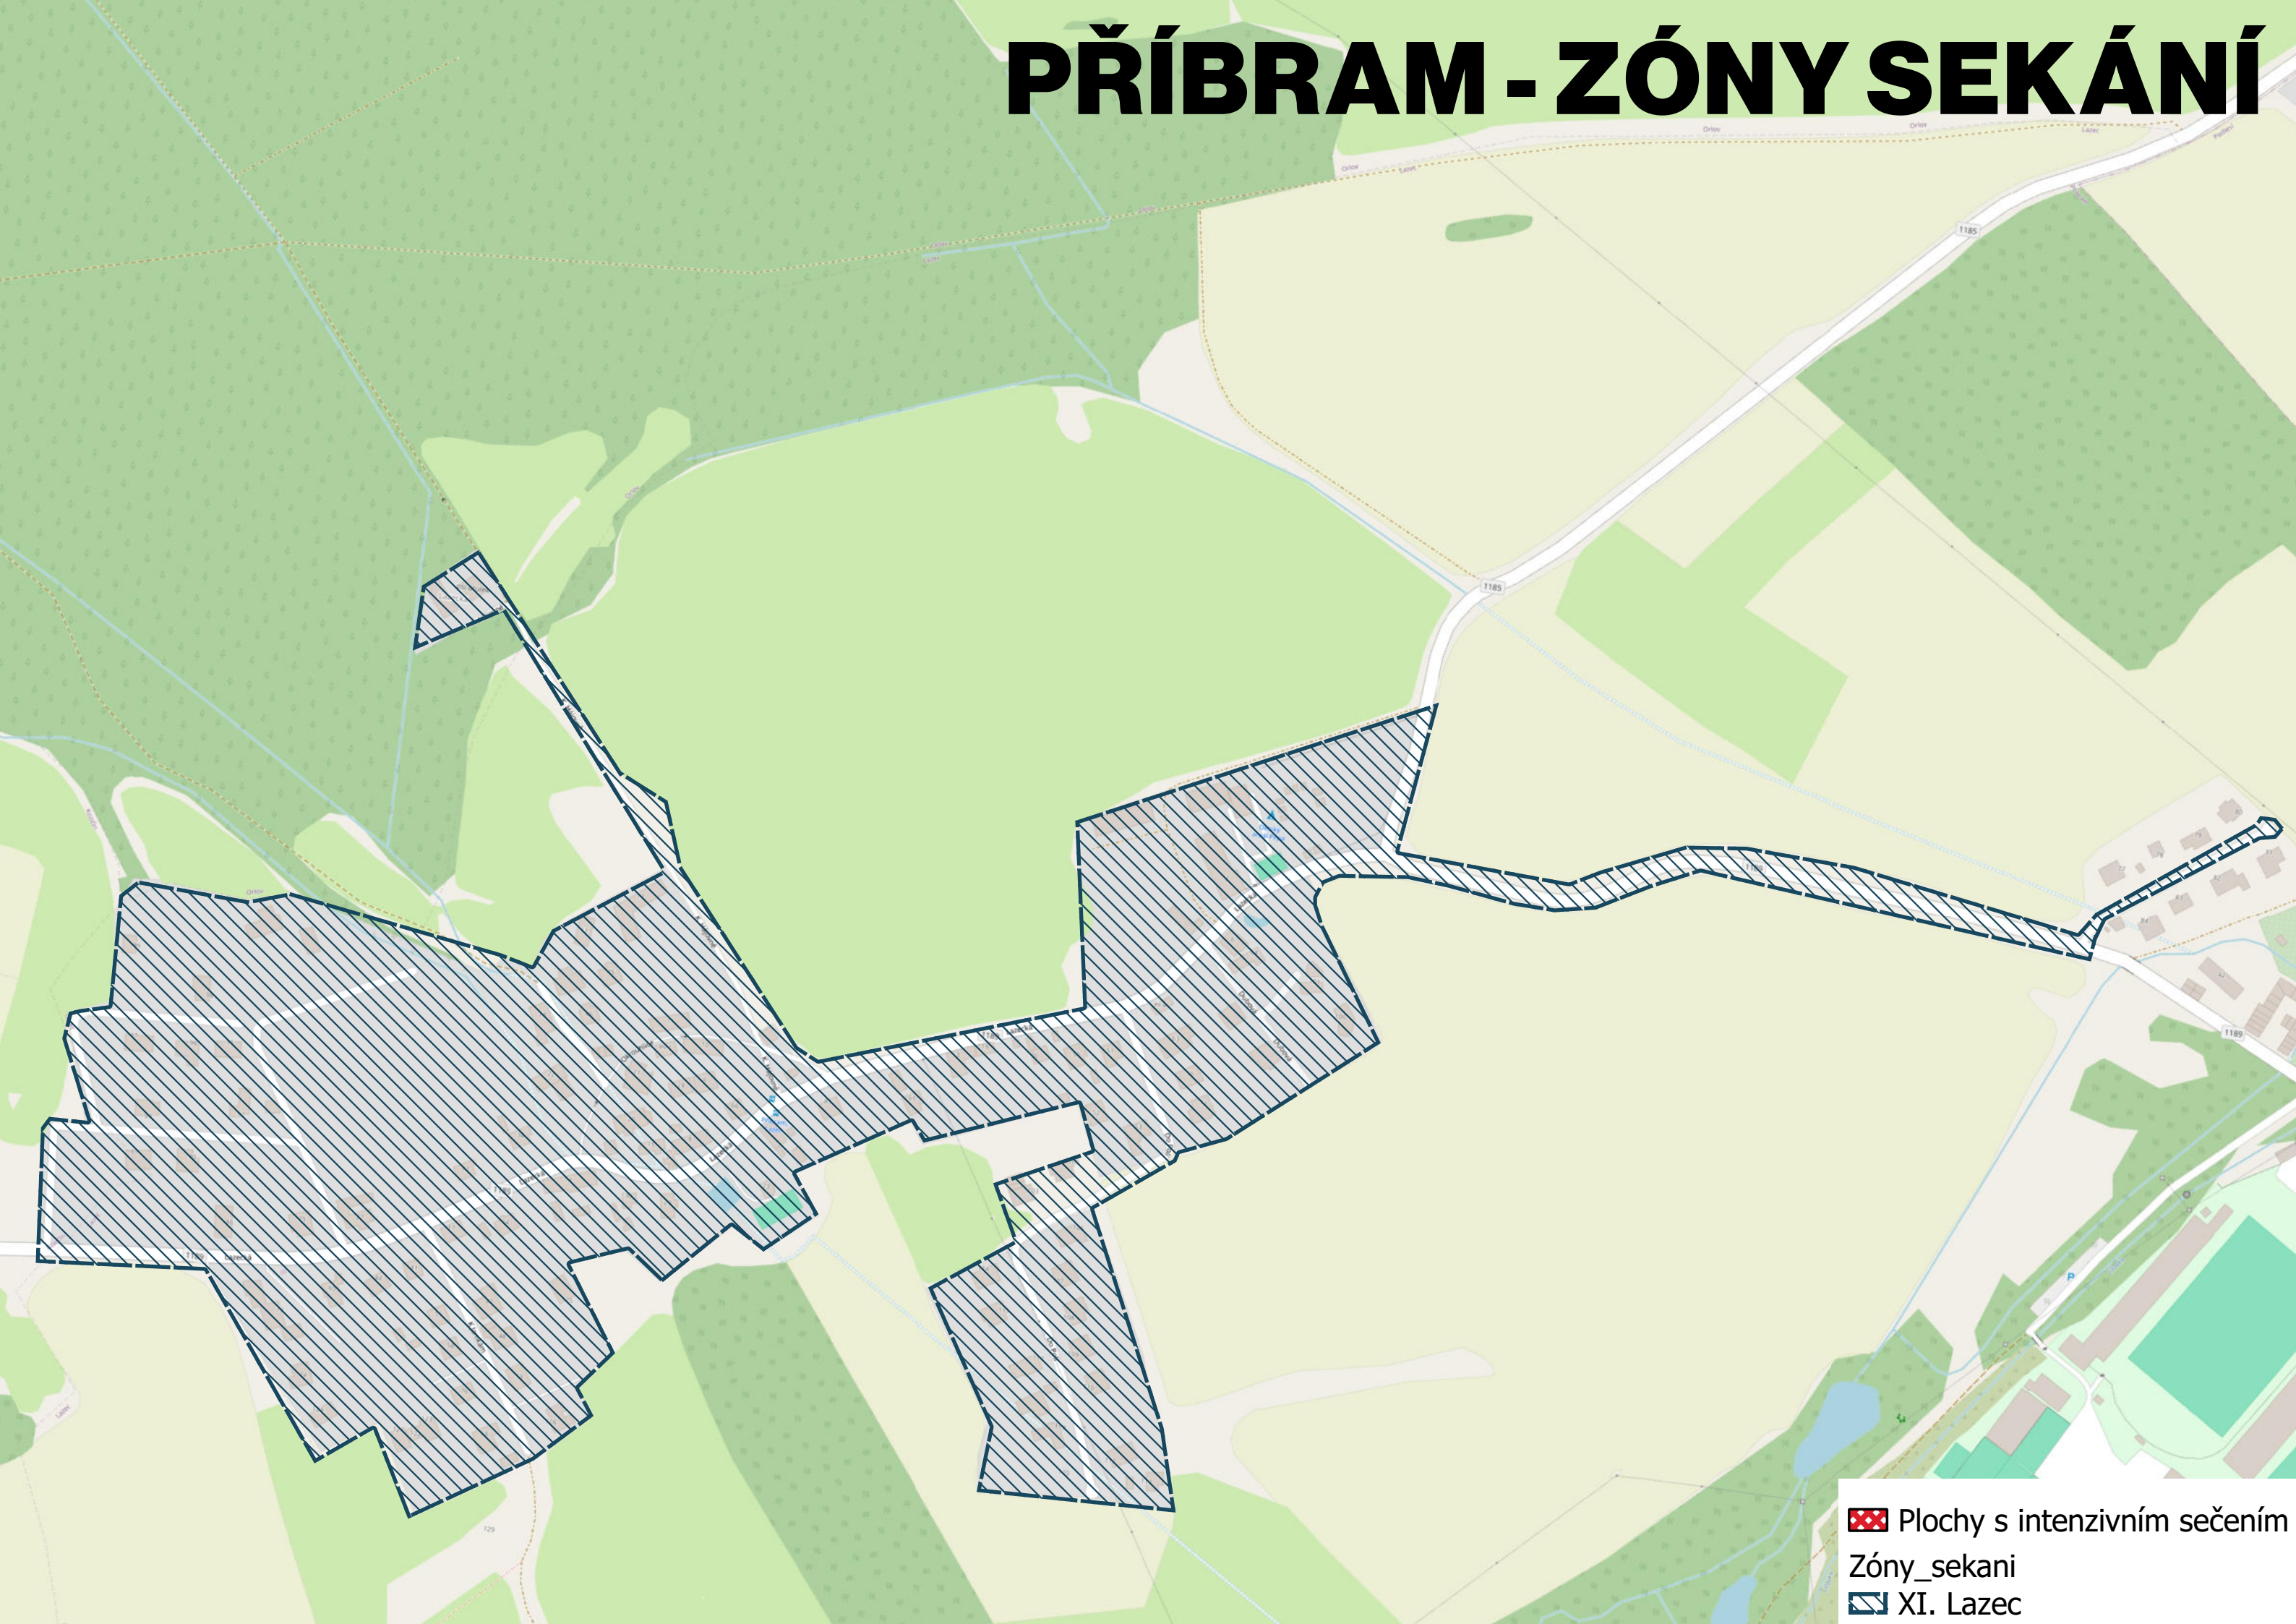

PŘÍBRAM - ZÓNY SEKÁNÍ

☒ Plochy s intenzivním sečením

- Zóny sekání
- ☒ I. Staré město
 - ☒ II. Nová Hospoda
 - ☒ III. Stalingrad
 - ☒ IV. Pod Haldou
 - ☒ V. Bratři Čapků
 - ☒ VI. Drkolnov
 - ☒ VII. Gen. Khola
 - ☒ VIII. Školní
 - ☒ IX. Jižní Čechy
 - ☒ X. Fialka
 - ☒ XI. Lazec
 - ☒ XII. Orlov
 - ☒ XIII. Jesenice + Jerusalemský
 - ☒ XIV. Kozičín

MULČOVÁNÍ		
I. Staré město	mulčování	22. 4. - 23. 4. 2026
II. Nová Hospoda	mulčování	8. 6. - 17. 6. 2026
III. Stalingrad	mulčování	1. 6. - 5. 6. 2026
IV. Pod Haldou	mulčování	13. 5. - 19. 5. 2026
VI. Drkolnov	mulčování	20. 5. - 29. 5. 2026
IX. Jižní Čechy	mulčování	4. 5. - 11. 5. 2026
X. Fialka	mulčování	24. 4. - 30. 4. 2026

 VIII

PŘÍBRAM - ZÓNY SEKÁNÍ

 Plochy s intenzivním sečením

Zóny_sekani

 IX. Jižní Čechy

PŘÍBRAM - ZÓNY SEKÁNÍ

-  Plochy s intenzivním sečením
-  Zóny_sekani
-  X. Fialka

PŘÍBRAM - ZÓNY SEKÁNÍ

-  Plochy s intenzivním sečením
-  Zóny sekání
-  XI. Lazec

PŘÍBRAM - ZÓNY SEKÁNÍ

-  Plochy s intenzivním sečením
-  Zóny_sekani
-  XII. Orlov

PŘÍBRAM - ZÓNY SEKÁNÍ

PŘÍBRAM - ZÓNY SEKÁNÍ