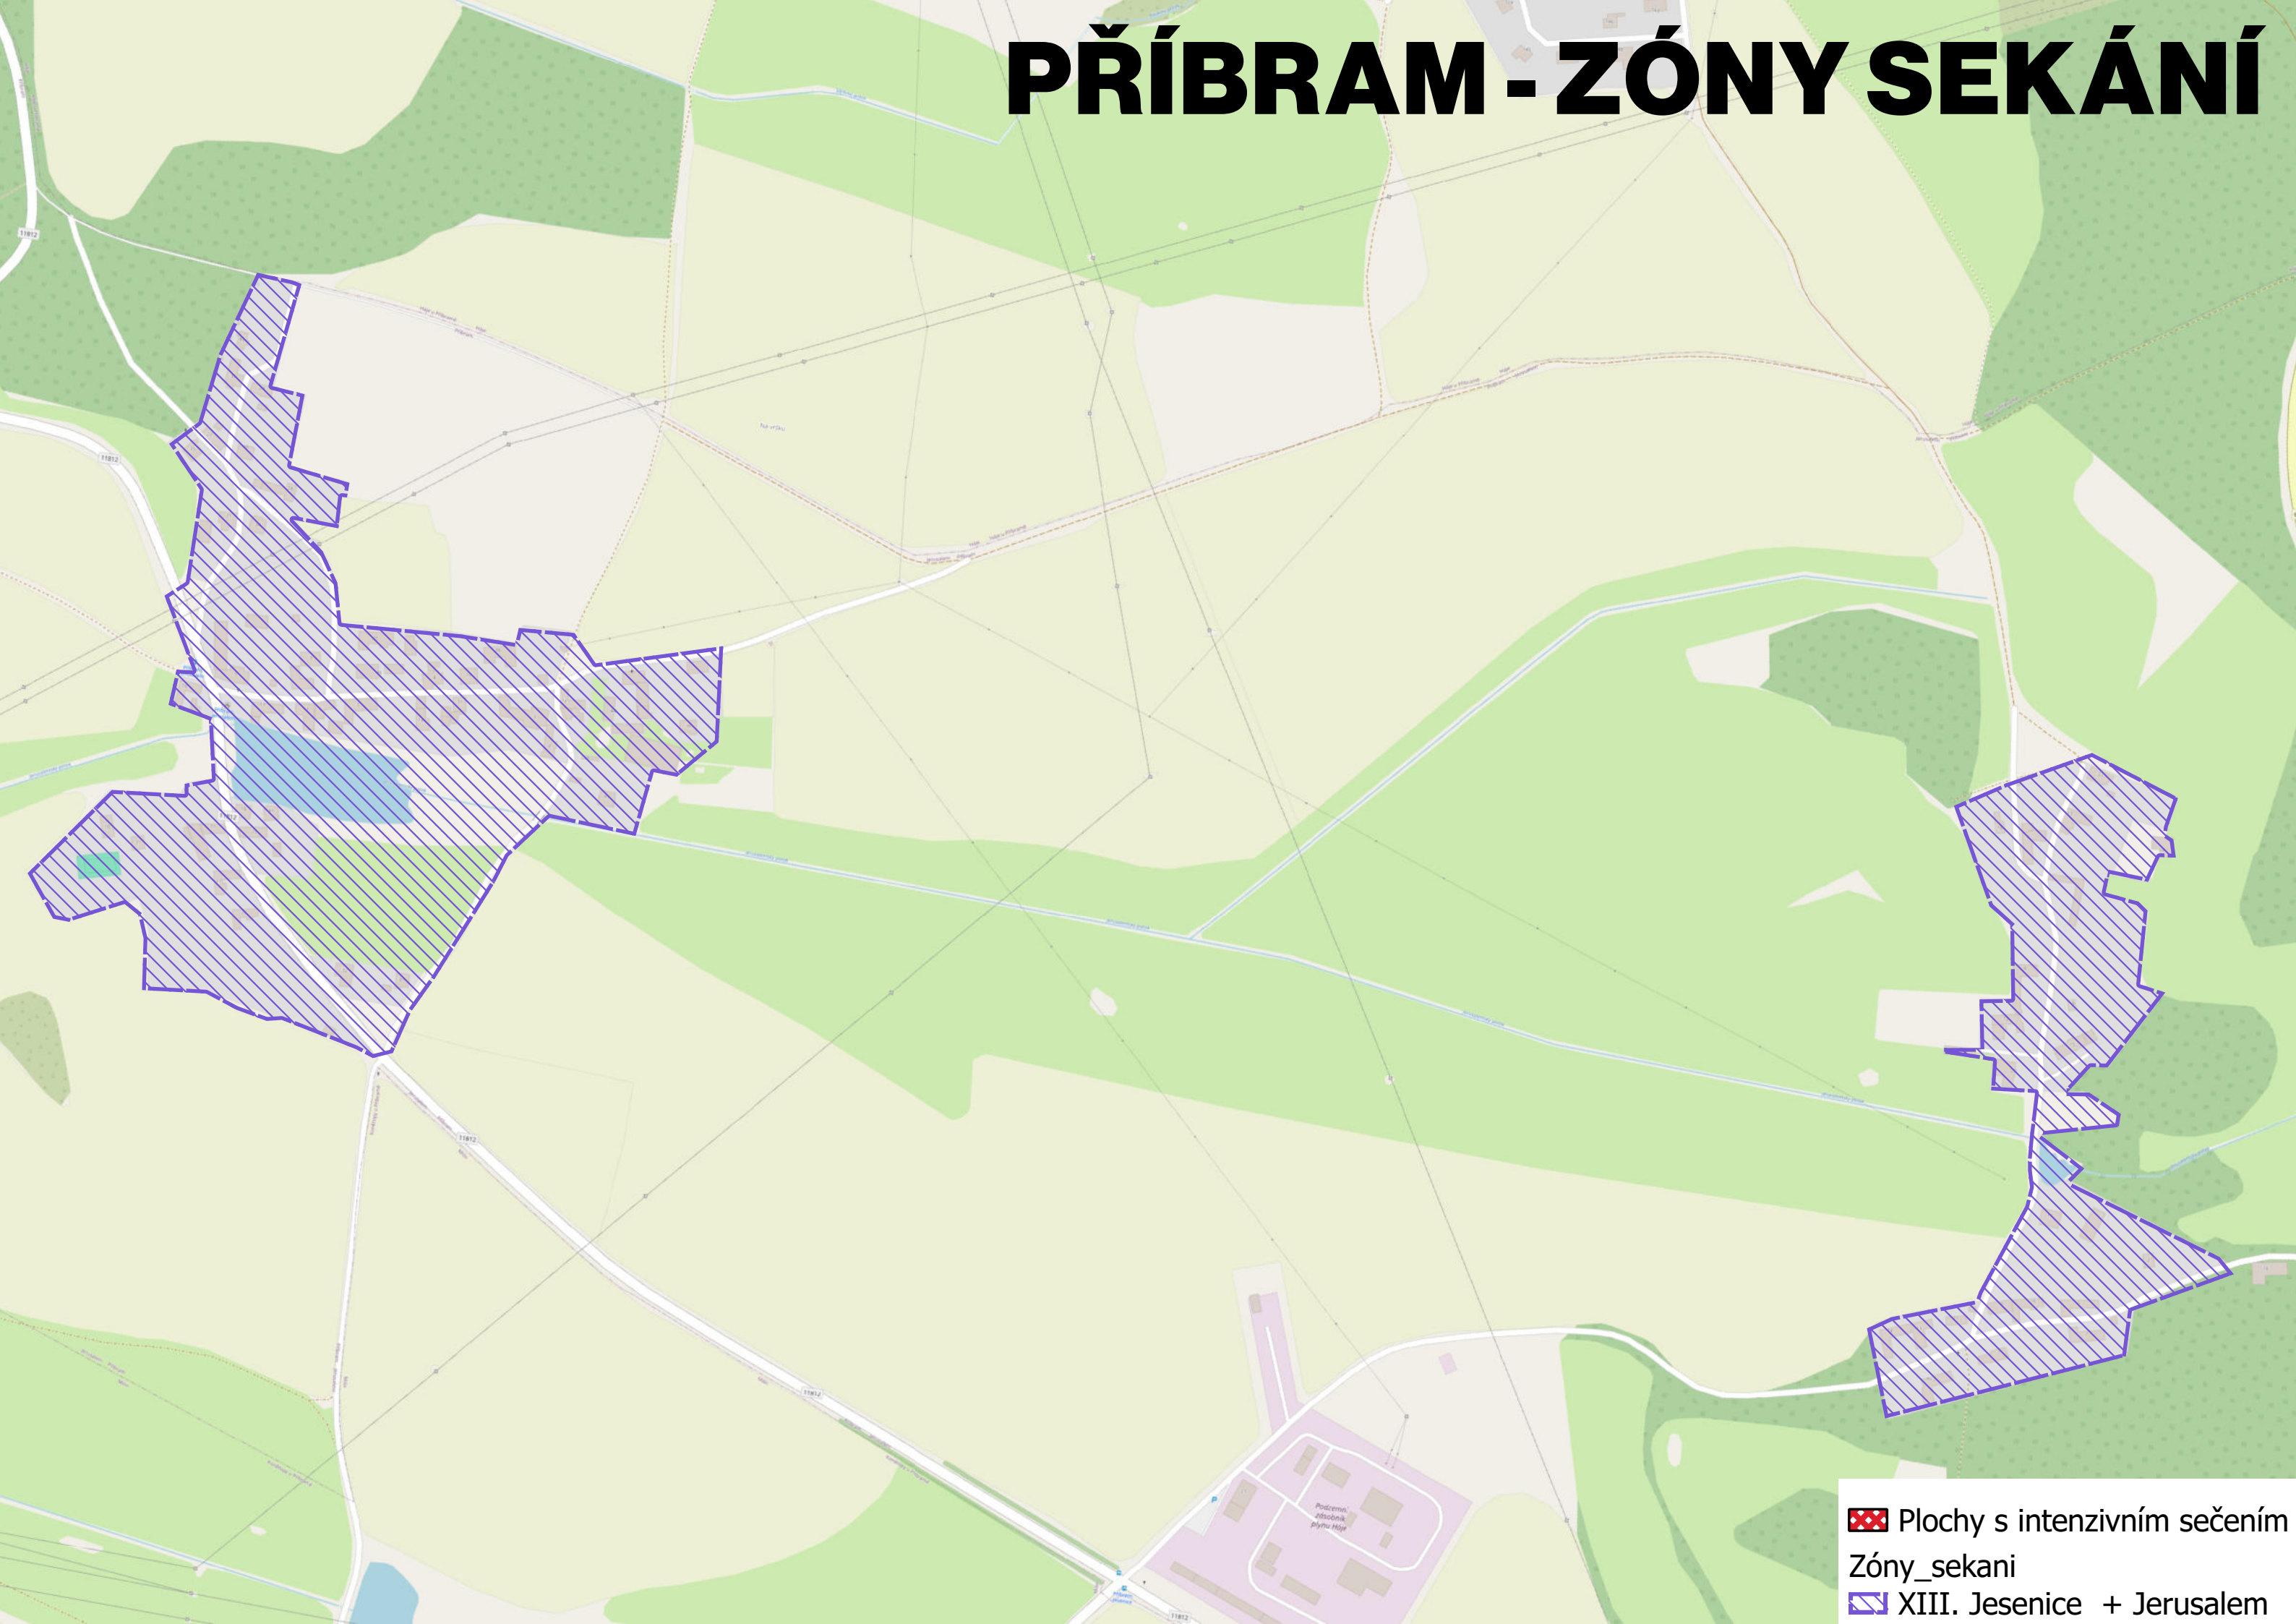

PŘÍBRAM - ZÓNY SEKÁNÍ

☒ Plochy s intenzivním sečením

- Zóny sekání
- ☒ I. Staré město
 - ☒ II. Nová Hospoda
 - ☒ III. Stalingrad
 - ☒ IV. Pod Haldou
 - ☒ V. Bratři Čapků
 - ☒ VI. Drkolnov
 - ☒ VII. Gen. Khola
 - ☒ VIII. Školní
 - ☒ IX. Jižní Čechy
 - ☒ X. Fialka
 - ☒ XI. Lazec
 - ☒ XII. Orlov
 - ☒ XIII. Jesenice + Jerusalemský
 - ☒ XIV. Kozičín

MULČOVÁNÍ		
I. Staré město	mulčování	22. 4. - 23. 4. 2026
II. Nová Hospoda	mulčování	8. 6. - 17. 6. 2026
III. Stalingrad	mulčování	1. 6. - 5. 6. 2026
IV. Pod Haldou	mulčování	13. 5. - 19. 5. 2026
VI. Drkolnov	mulčování	20. 5. - 29. 5. 2026
IX. Jižní Čechy	mulčování	4. 5. - 11. 5. 2026
X. Fialka	mulčování	24. 4. - 30. 4. 2026

 VIII

PŘÍBRAM - ZÓNY SEKÁNÍ

 Plochy s intenzivním sečením

Zóny_sekani

 IX. Jižní Čechy

PŘÍBRAM - ZÓNY SEKÁNÍ

-  Plochy s intenzivním sečením
-  Zóny_sekani
-  X. Fialka

PŘÍBRAM - ZÓNY SEKÁNÍ

-  Plochy s intenzivním sečením
-  Zóny sekání
-  XI. Lazec

PŘÍBRAM - ZÓNY SEKÁNÍ

-  Plochy s intenzivním sečením
-  Zóny_sekani
-  XII. Orlov

PŘÍBRAM - ZÓNY SEKÁNÍ

PŘÍBRAM - ZÓNY SEKÁNÍ