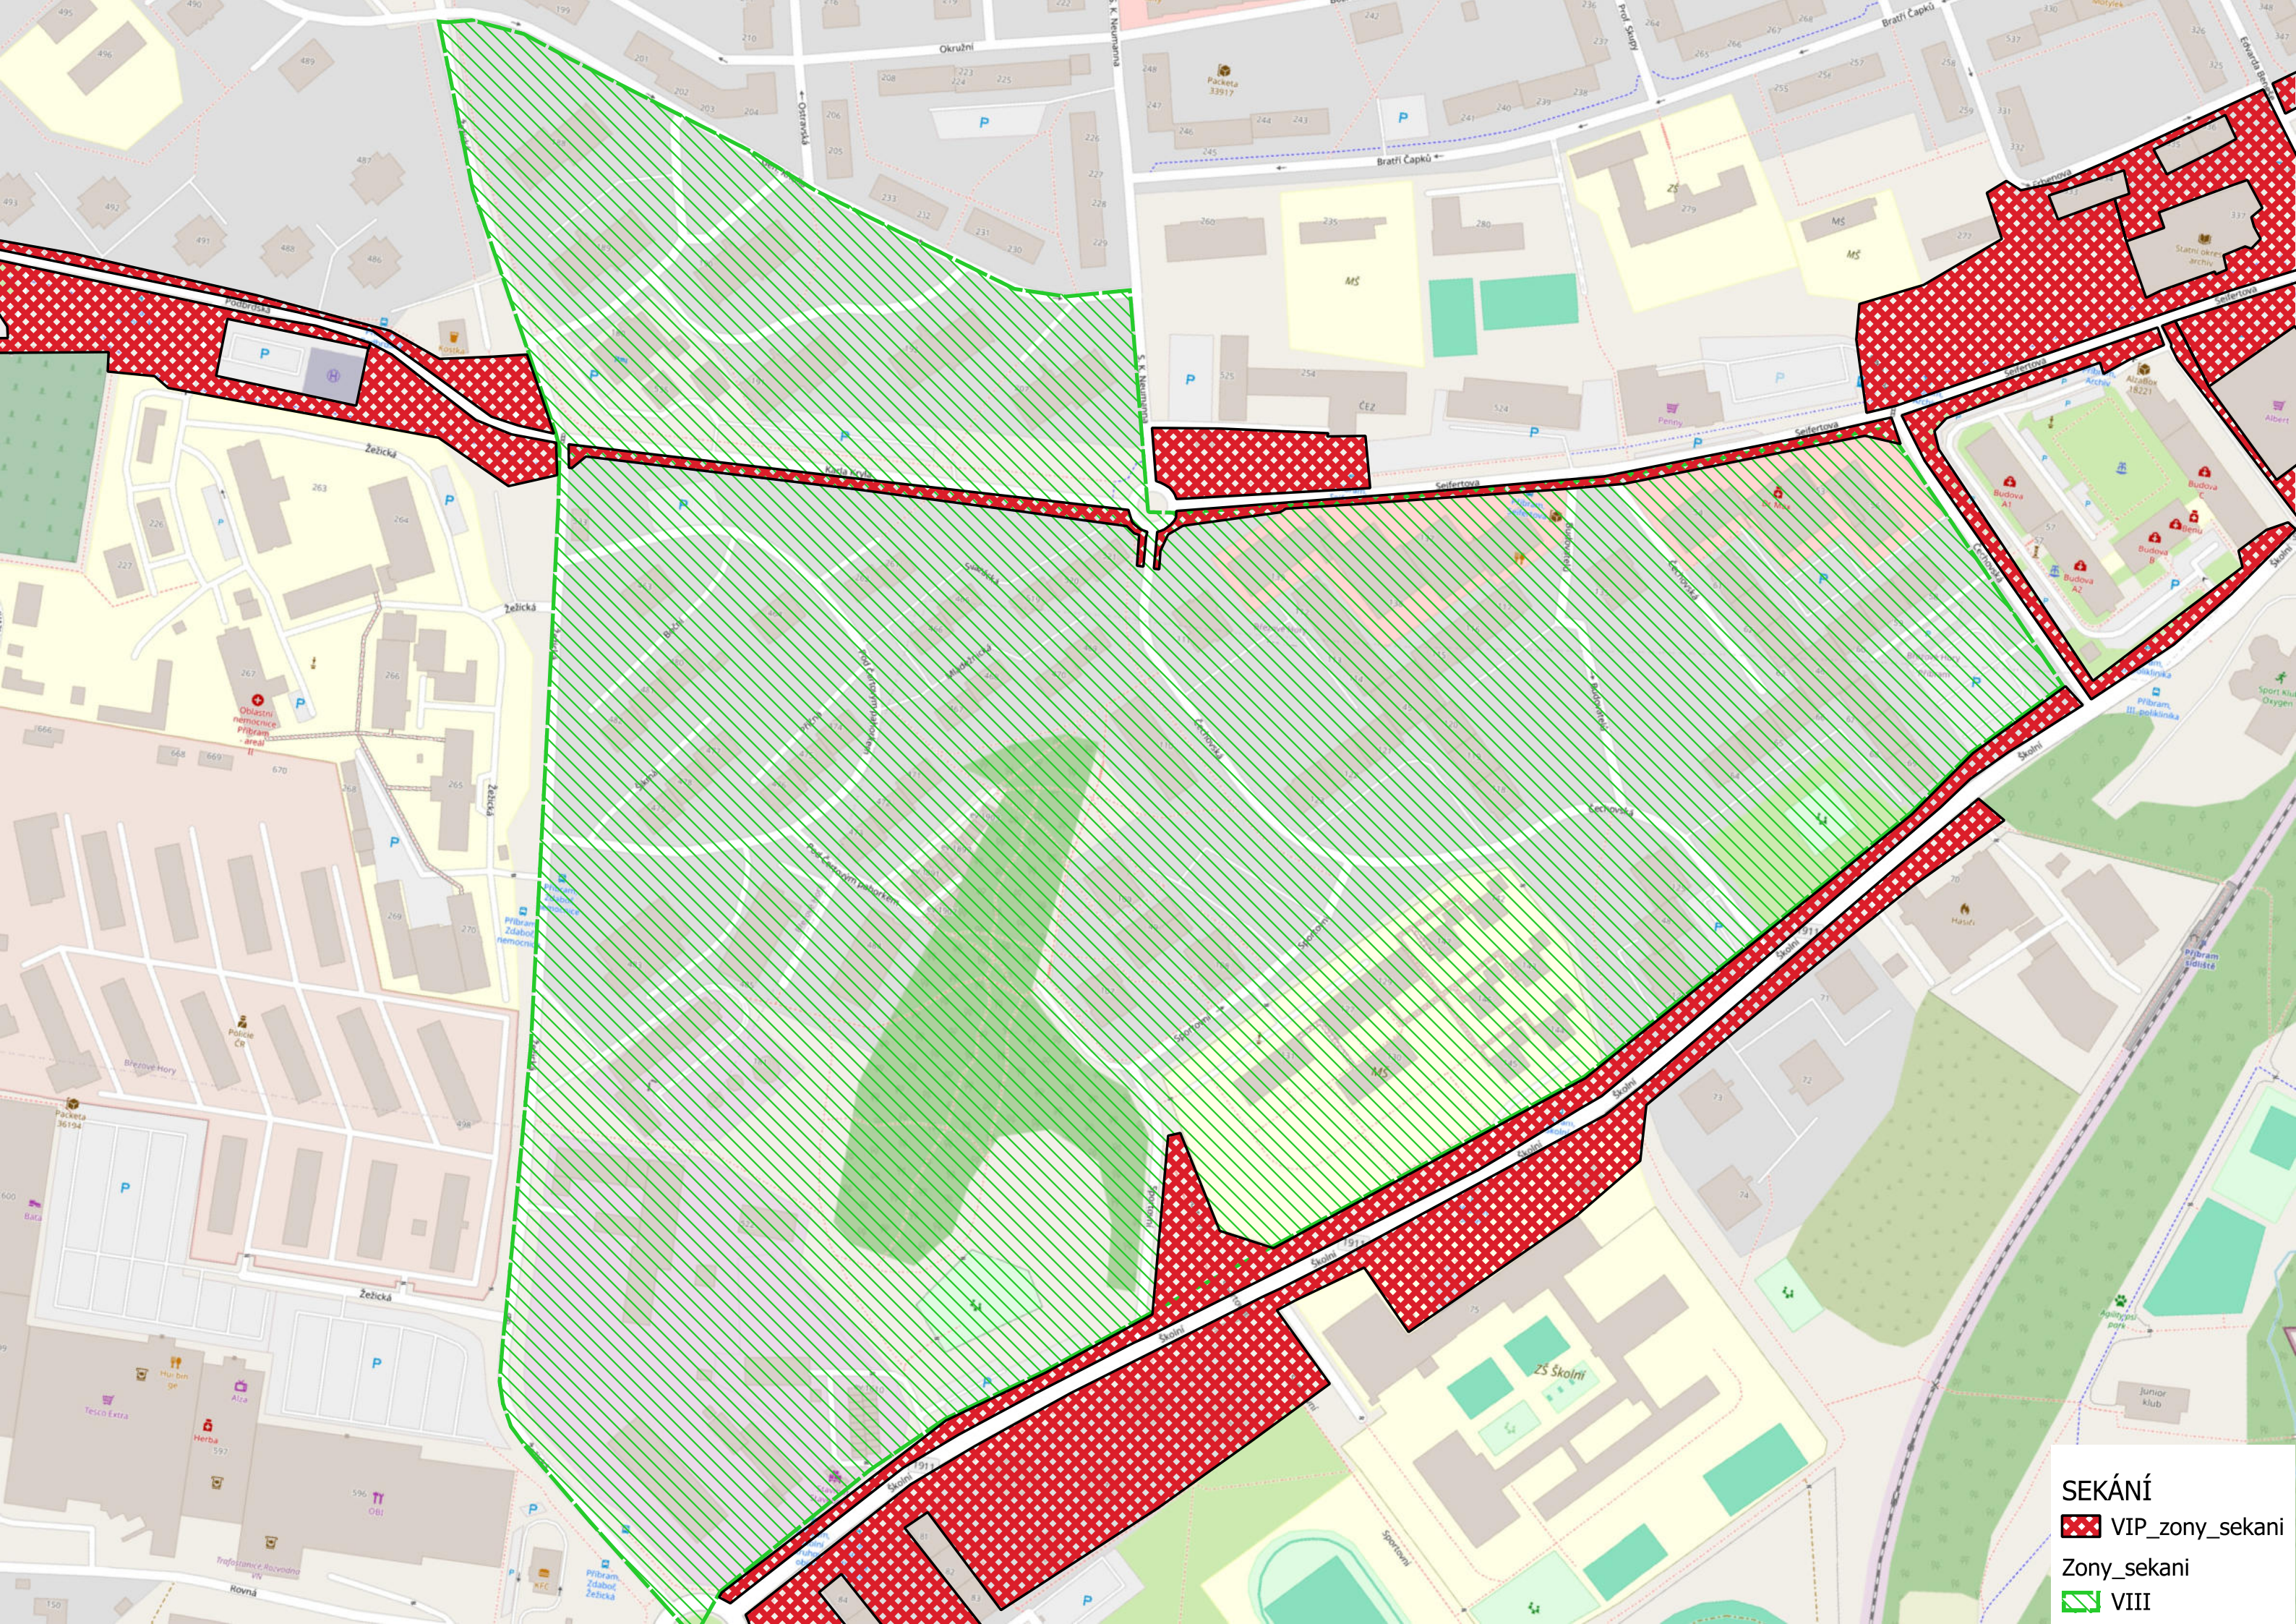

PŘÍBRAM - ZÓNY SEKÁNÍ

☒ Plochy s intenzivním sečením

- Zóny sekání
- ☒ I. Staré město
 - ☒ II. Nová Hospoda
 - ☒ III. Stalingrad
 - ☒ IV. Pod Haldou
 - ☒ V. Bratři Čapků
 - ☒ VI. Drkolnov
 - ☒ VII. Gen. Khola
 - ☒ VIII. Školní
 - ☒ IX. Jižní Čechy
 - ☒ X. Fialka
 - ☒ XI. Lazec
 - ☒ XII. Orlov
 - ☒ XIII. Jesenice + Jerusalemský
 - ☒ XIV. Kozičín

PŘÍBRAM - ZÓNY SEKÁNÍ

-  Plochy s intenzivním sečením
-  Zóny_sekani
-  VI. Drkolnov

PŘÍBRAM - ZÓNY SEKÁNÍ

-  Plochy s intenzivním sečením
-  Zóny sekání
-  VII. Gen. Kholla

SEKÁNÍ

 VIP_zony_sekani

Zony_sekani

 VIII

PŘÍBRAM - ZÓNY SEKÁNÍ

 Plochy s intenzivním sečením

Zóny_sekani

 IX. Jižní Čechy

PŘÍBRAM - ZÓNY SEKÁNÍ

-  Plochy s intenzivním sečením
-  Zóny_sekani
-  X. Fialka

PŘÍBRAM - ZÓNY SEKÁNÍ