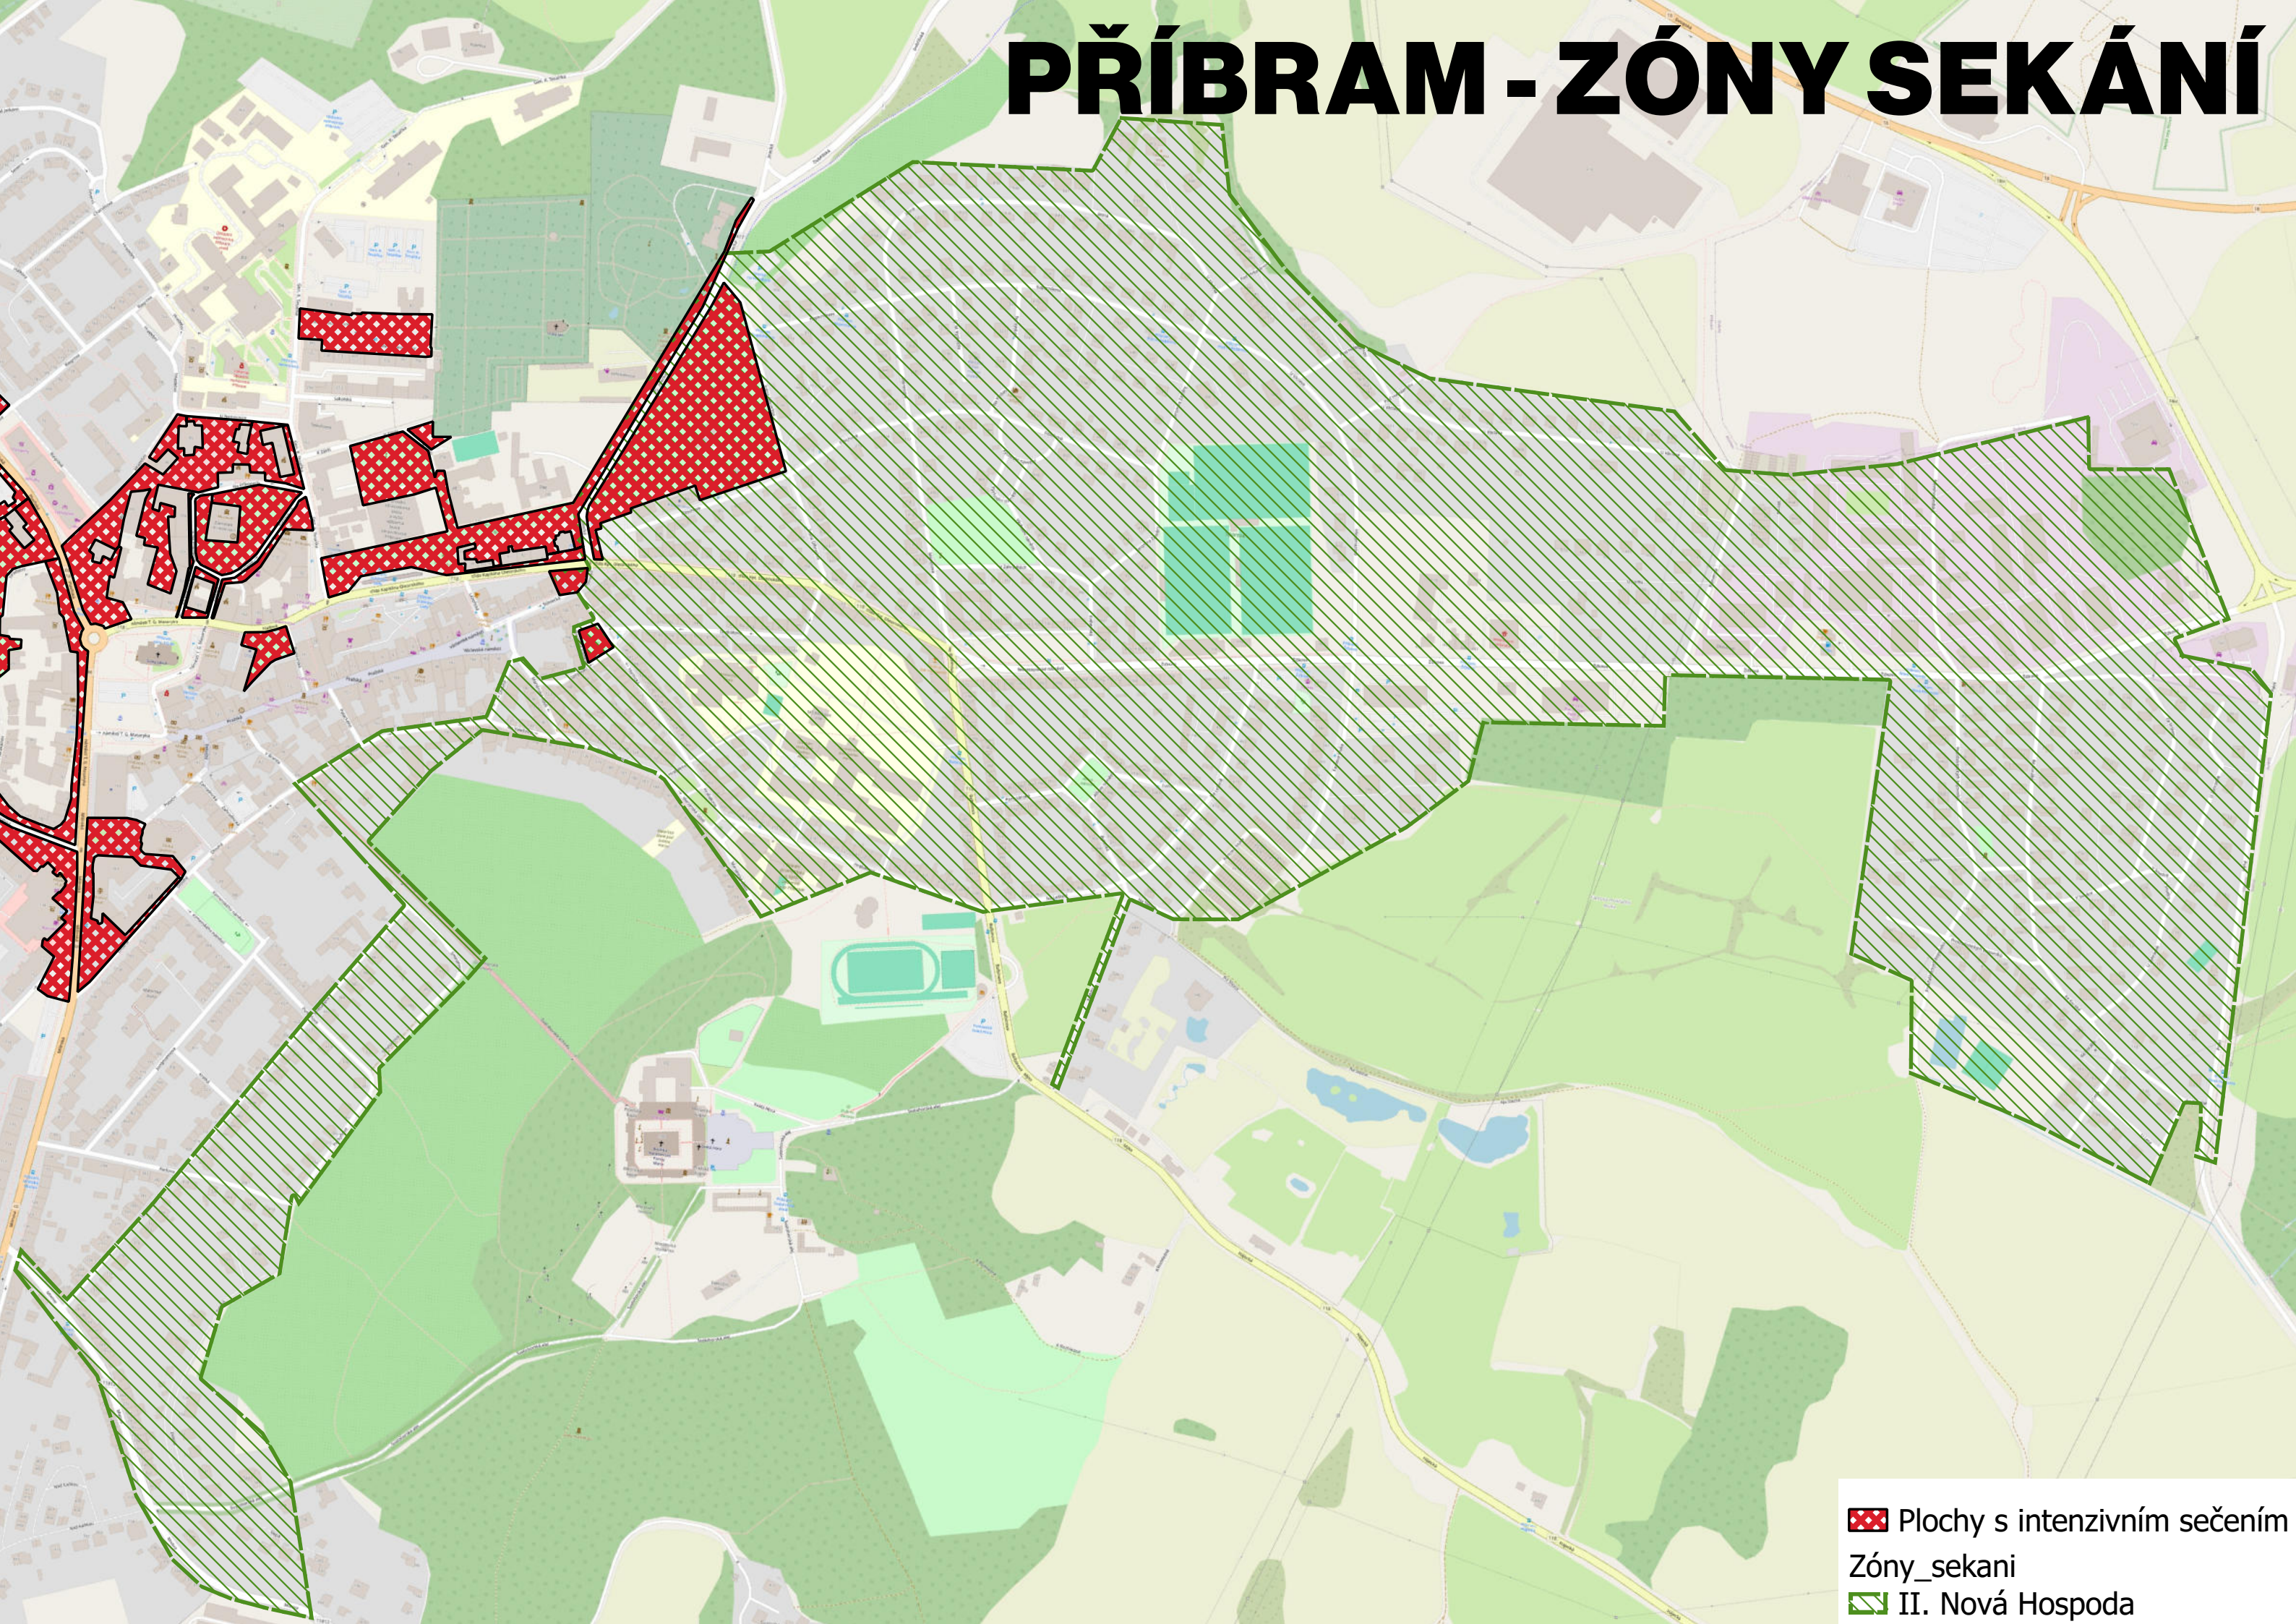

PŘÍBRAM - ZÓNY SEKÁNÍ

☒ Plochy s intenzivním sečením

- Zóny sekání
- ☒ I. Staré město
 - ☒ II. Nová Hospoda
 - ☒ III. Stalingrad
 - ☒ IV. Pod Haldou
 - ☒ V. Bratři Čapků
 - ☒ VI. Drkolnov
 - ☒ VII. Gen. Khola
 - ☒ VIII. Školní
 - ☒ IX. Jižní Čechy
 - ☒ X. Fialka
 - ☒ XI. Lazec
 - ☒ XII. Orlov
 - ☒ XIII. Jesenice + Jerusalemský
 - ☒ XIV. Kozičín

SEKÁNÍ SE SBĚREM		
V. Bratří Čapků	sběr	4. 5. - 7. 5. 2026
VII. Gen. Khola	sběr	28. 4. - 30. 4. 2026
VIII. Školní	sběr	11. 5. - 14. 5. 2026

Plochy s intenzivním sečením - sečení probáha ve 14 dnech intervalech

PŘÍBRAM - ZÓNY SEKÁNÍ

 Plochy s intenzivním sečením

PŘÍBRAM - ZÓNY SEKÁNÍ

-  Plochy s intenzivním sečením
-  Zóny_sekani
-  I. Staré město

PŘÍBRAM - ZÓNY SEKÁNÍ

-  Plochy s intenzivním sečením
-  Zóny_sekani
-  II. Nová Hospoda

PŘÍBRAM - ZÓNY SEKÁNÍ

-  Plochy s intenzivním sečením
-  Zóny sekání
-  III. Stalingrad

PŘÍBRAM-ZÓNY SEKÁNÍ

-  Plochy s intenzivním sečením
-  Zóny sekání
-  IV. Pod Haldou

PŘÍBRAM - ZÓNY SEKÁNÍ

-  Plochy s intenzivním sečením
-  Zóny sekání
-  V. Bratří Čapků