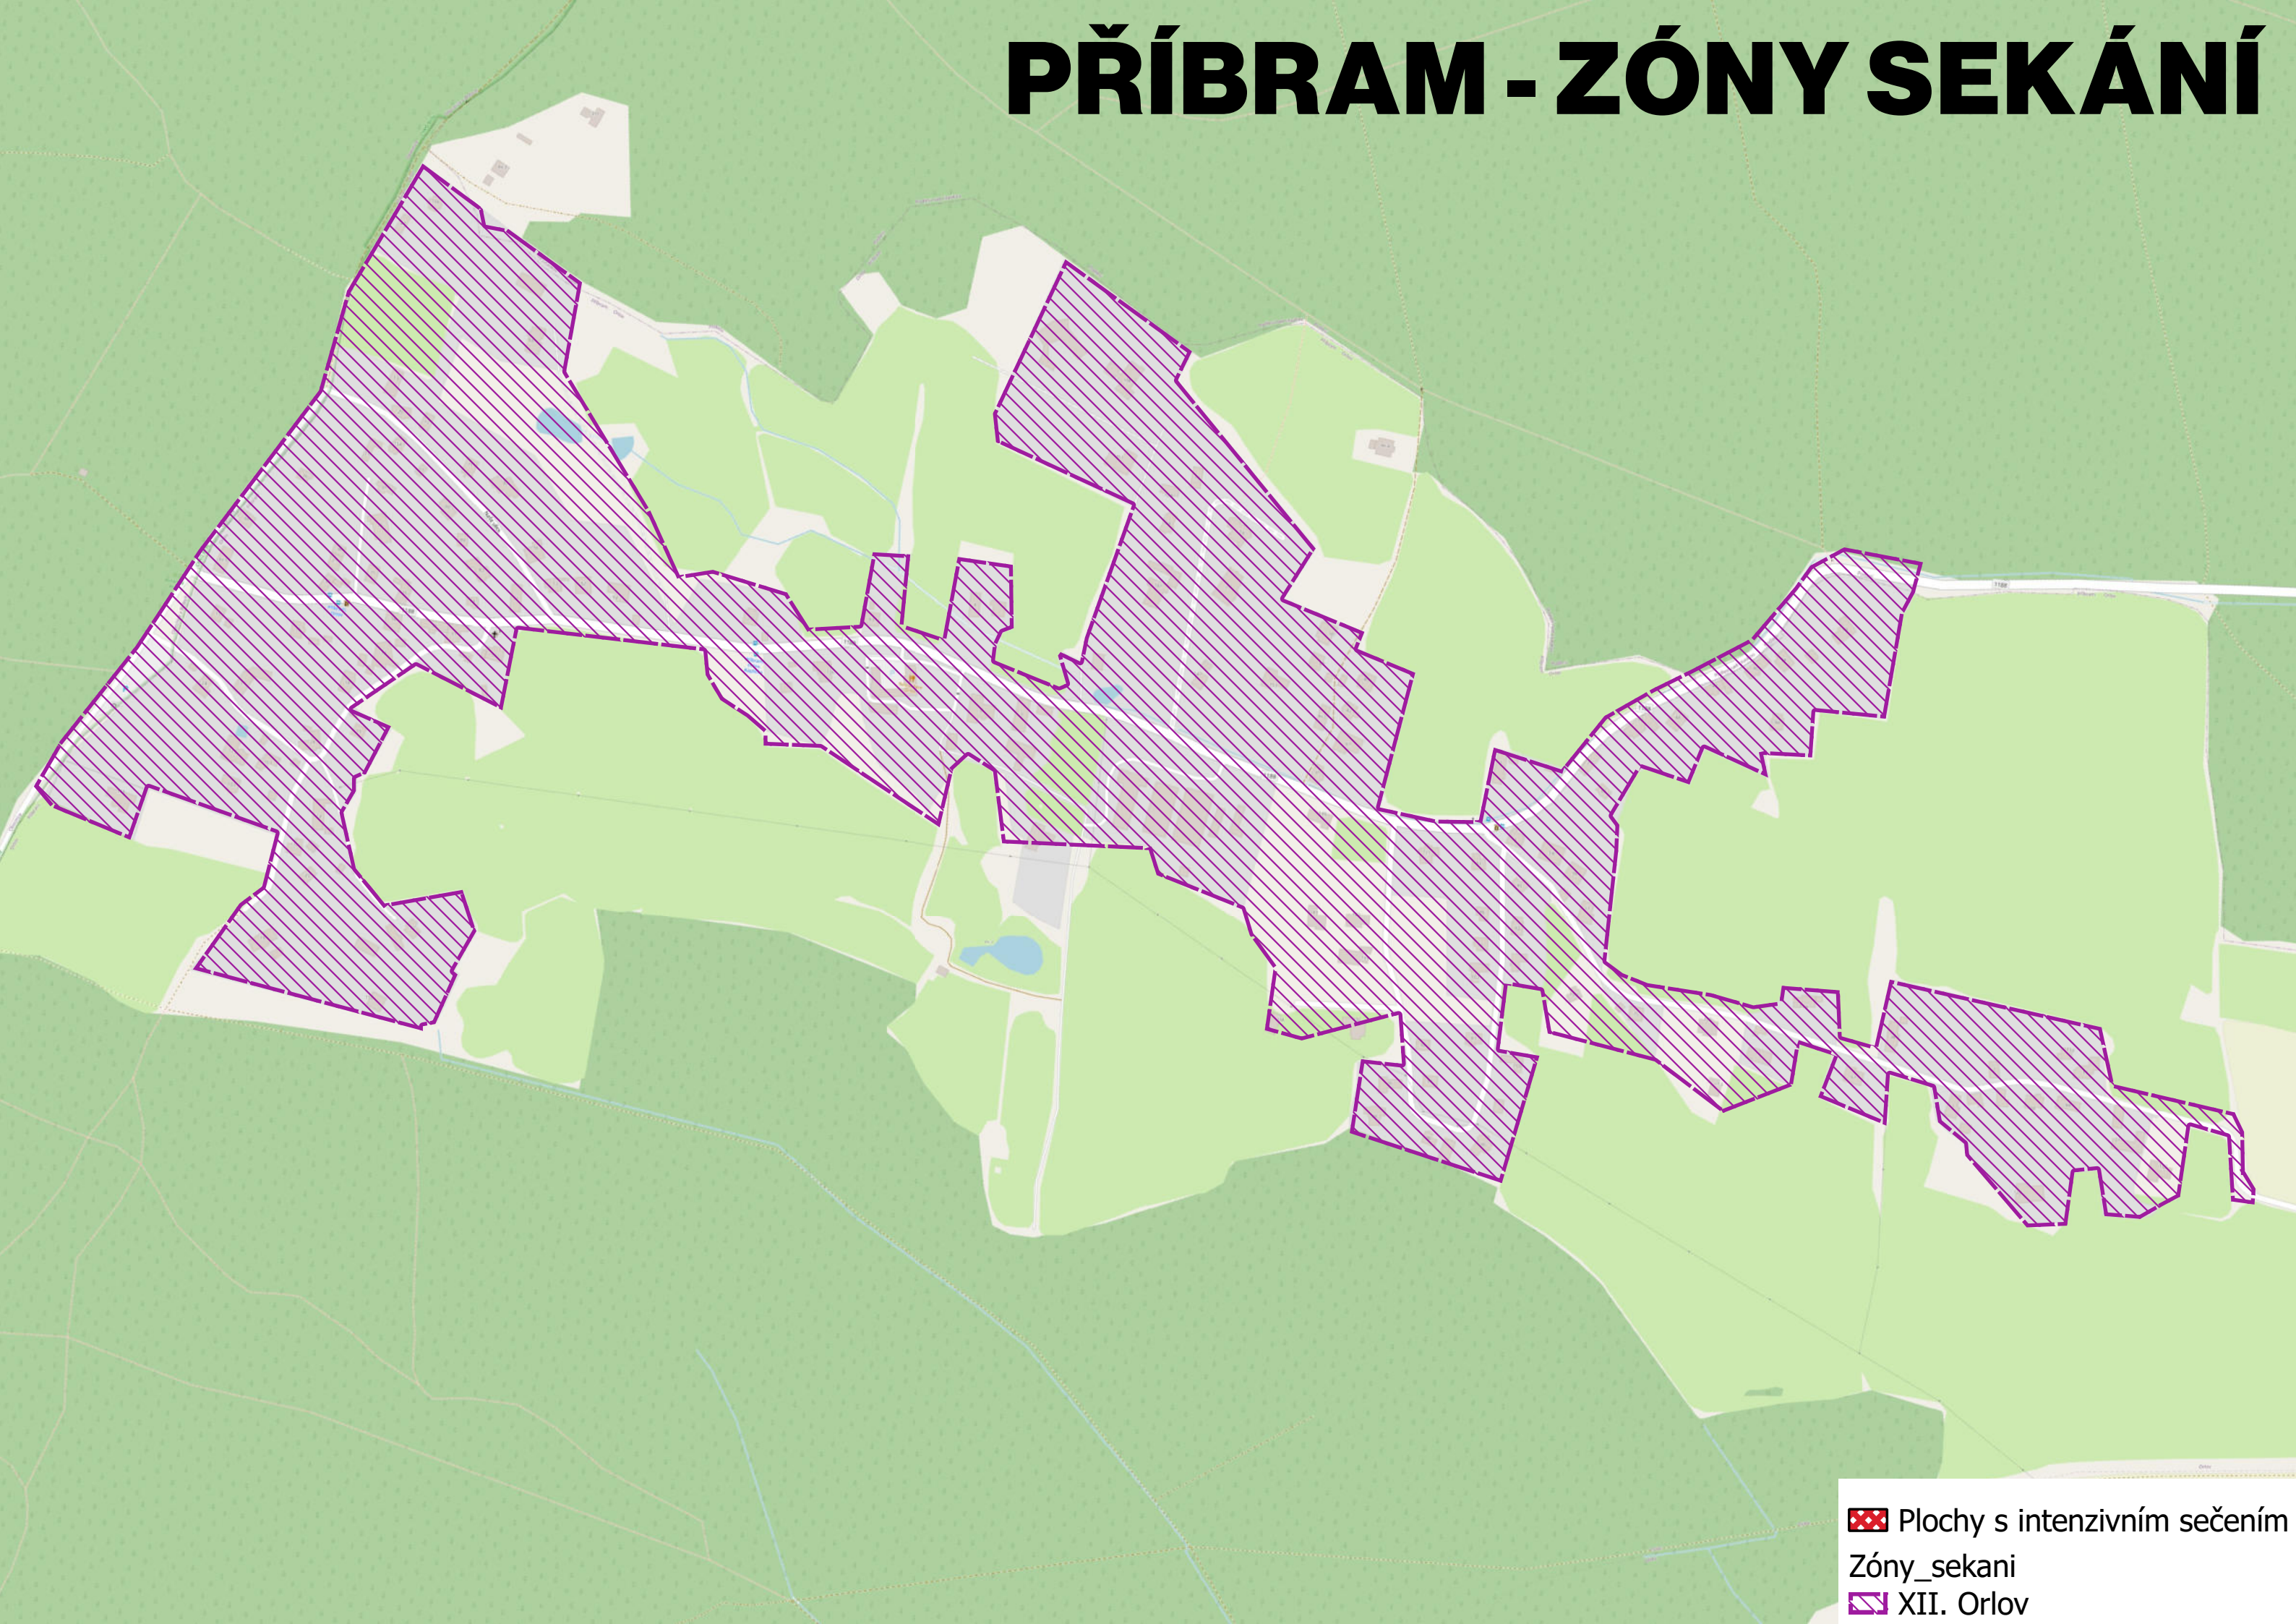

PŘÍBRAM - ZÓNY SEKÁNÍ

☒ Plochy s intenzivním sečením

- Zóny sekání
- ☒ I. Staré město
 - ☒ II. Nová Hospoda
 - ☒ III. Stalingrad
 - ☒ IV. Pod Haldou
 - ☒ V. Bratři Čapků
 - ☒ VI. Drkolnov
 - ☒ VII. Gen. Khola
 - ☒ VIII. Školní
 - ☒ IX. Jižní Čechy
 - ☒ X. Fialka
 - ☒ XI. Lazec
 - ☒ XII. Orlov
 - ☒ XIII. Jesenice + Jerusalemský
 - ☒ XIV. Kozičín

MULČOVÁNÍ		
I. Staré město	mulčování	22. 4. - 23. 4. 2026
II. Nová Hospoda	mulčování	8. 6. - 17. 6. 2026
III. Stalingrad	mulčování	1. 6. - 5. 6. 2026
IV. Pod Haldou	mulčování	13. 5. - 19. 5. 2026
VI. Drkolnov	mulčování	20. 5. - 29. 5. 2026
IX. Jižní Čechy	mulčování	4. 5. - 11. 5. 2026
X. Fialka	mulčování	24. 4. - 30. 4. 2026

 VIII

PŘÍBRAM - ZÓNY SEKÁNÍ

 Plochy s intenzivním sečením

Zóny_sekani

 IX. Jižní Čechy

PŘÍBRAM - ZÓNY SEKÁNÍ

-  Plochy s intenzivním sečením
-  Zóny_sekani
-  X. Fialka

PŘÍBRAM - ZÓNY SEKÁNÍ

-  Plochy s intenzivním sečením
-  Zóny sekání
-  XI. Lazec

PŘÍBRAM - ZÓNY SEKÁNÍ

-  Plochy s intenzivním sečením
-  Zóny_sekani
-  XII. Orlov

PŘÍBRAM - ZÓNY SEKÁNÍ

PŘÍBRAM - ZÓNY SEKÁNÍ