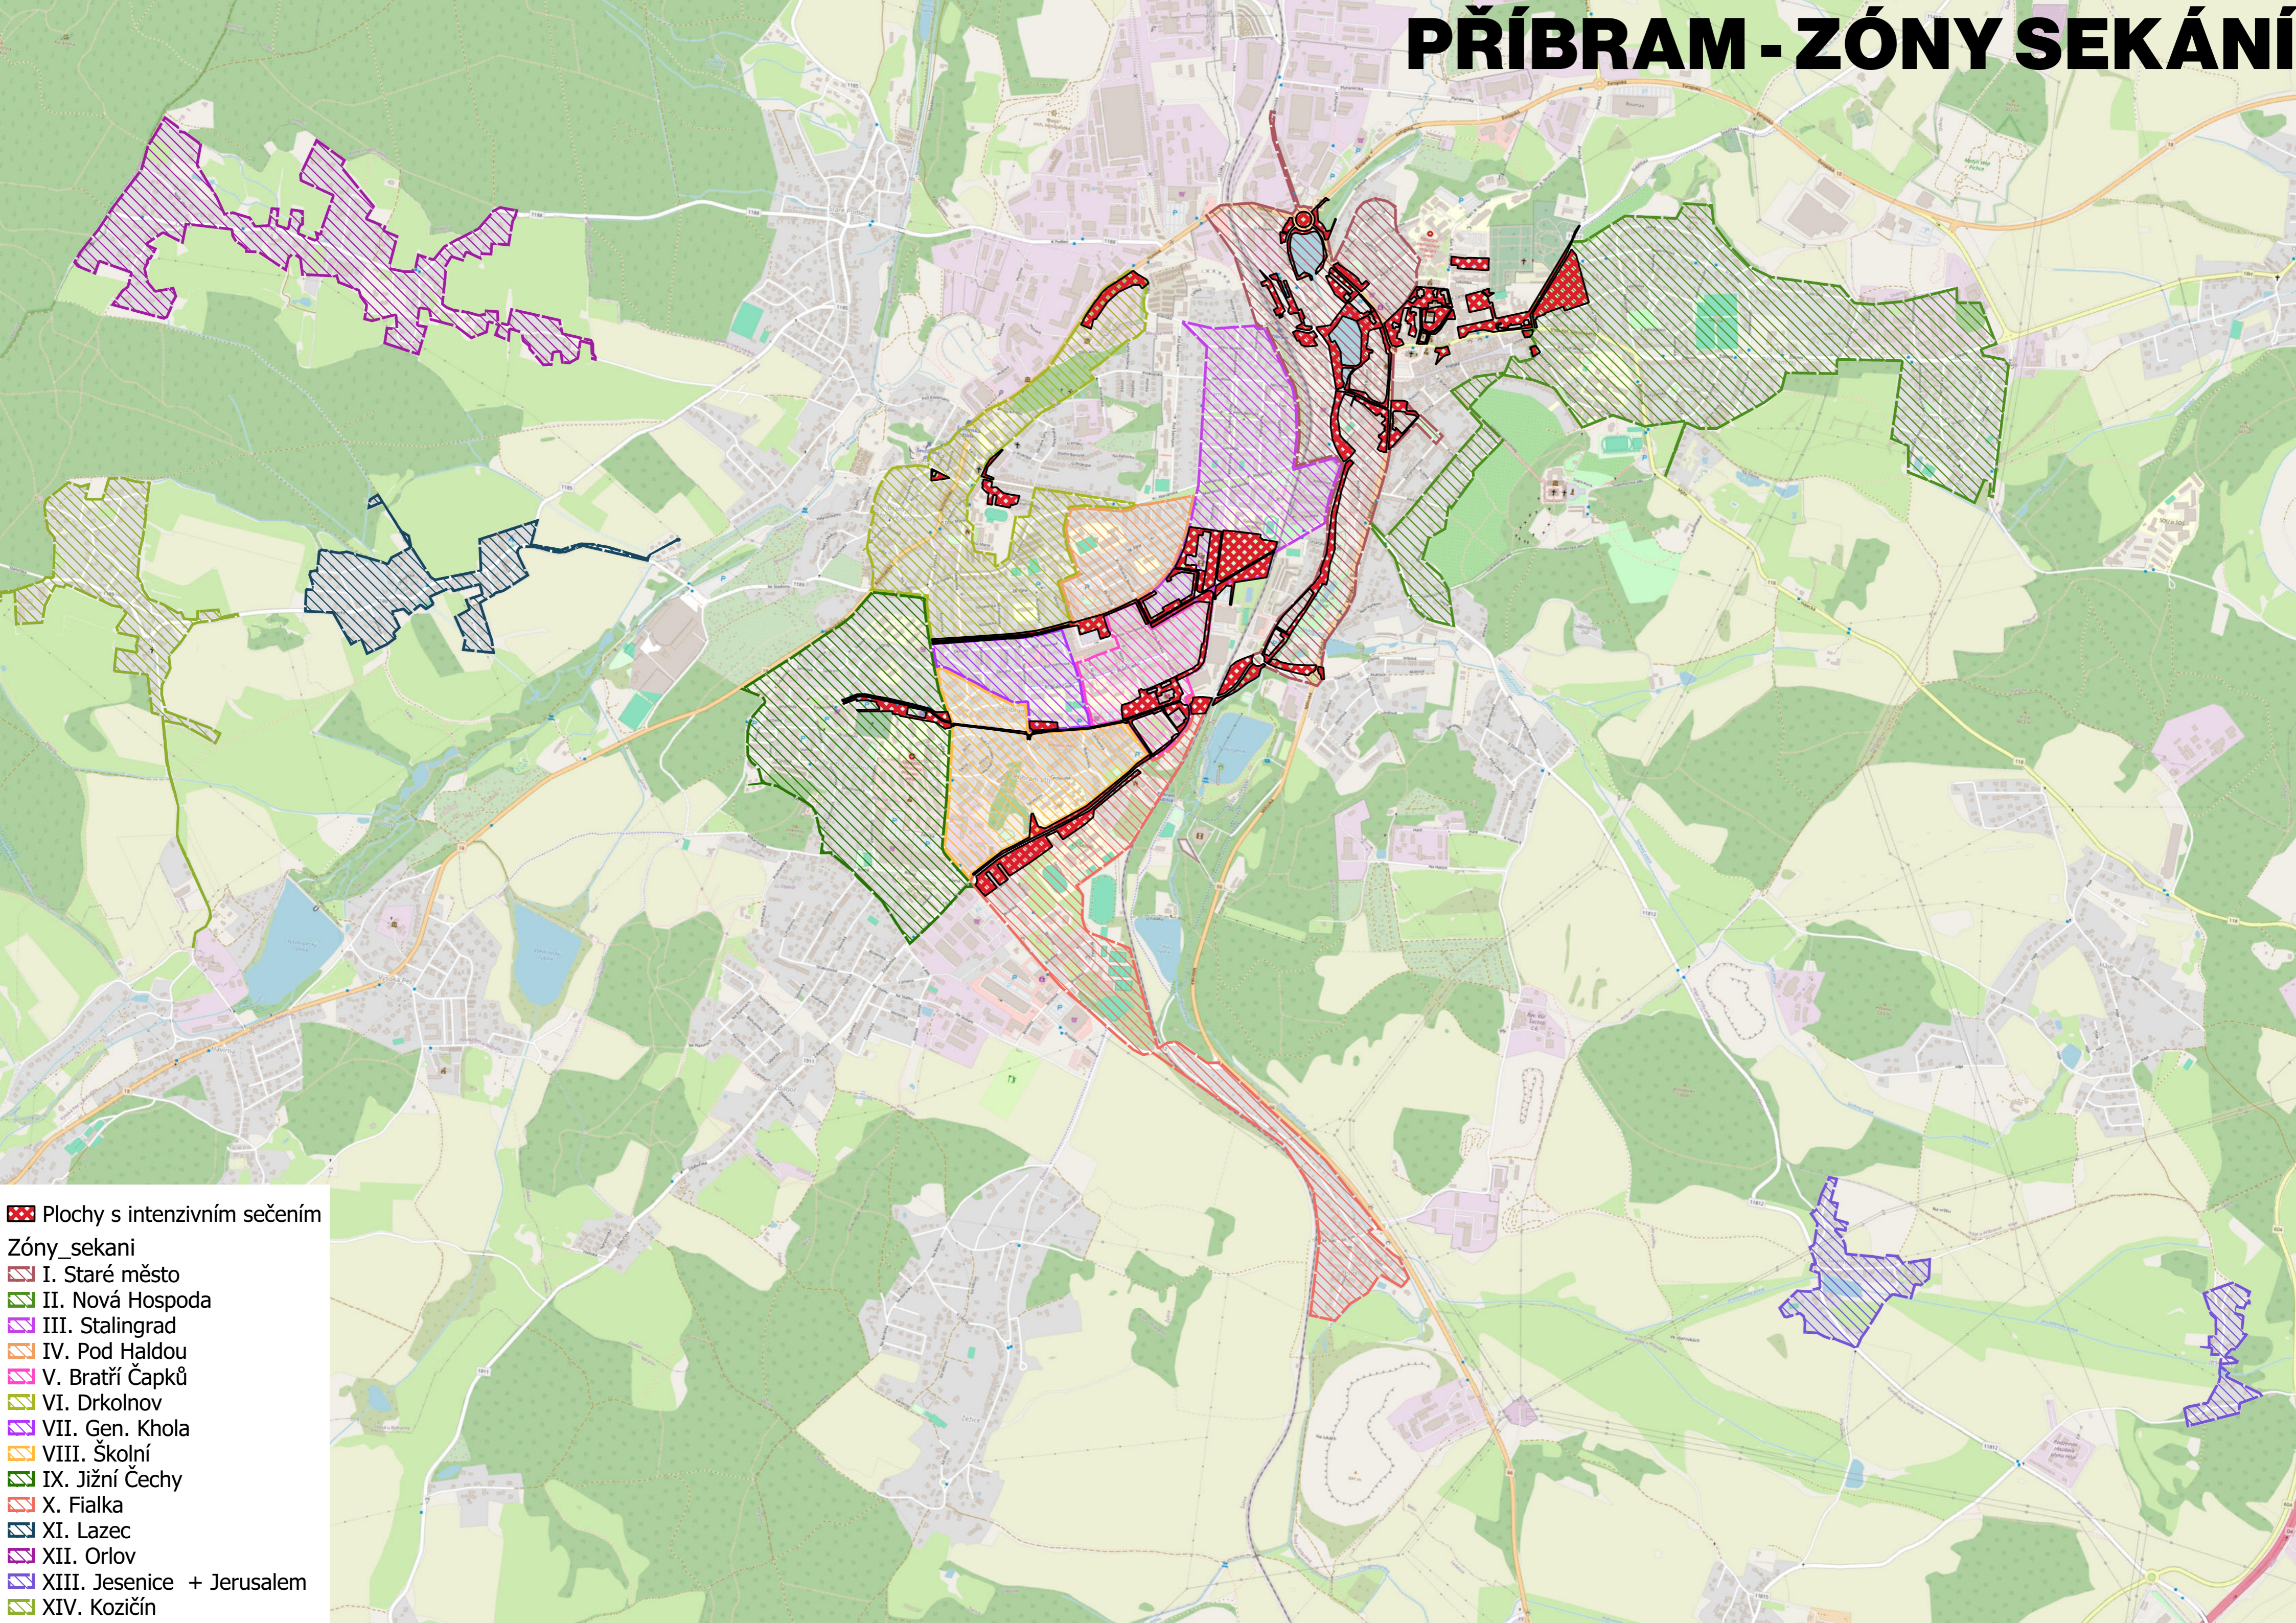

PŘÍBRAM - ZÓNY SEKÁNÍ

☒ Plochy s intenzivním sečením

- Zóny sekání
- ☒ I. Staré město
 - ☒ II. Nová Hospoda
 - ☒ III. Stalingrad
 - ☒ IV. Pod Haldou
 - ☒ V. Bratři Čapků
 - ☒ VI. Drkolnov
 - ☒ VII. Gen. Khola
 - ☒ VIII. Školní
 - ☒ IX. Jižní Čechy
 - ☒ X. Fialka
 - ☒ XI. Lazec
 - ☒ XII. Orlov
 - ☒ XIII. Jesenice + Jerusalemský
 - ☒ XIV. Kozičín

MULČOVÁNÍ		
I. Staré město	mulčování	22. 4. - 23. 4. 2026
II. Nová Hospoda	mulčování	8. 6. - 17. 6. 2026
III. Stalingrad	mulčování	1. 6. - 5. 6. 2026
IV. Pod Haldou	mulčování	13. 5. - 19. 5. 2026
VI. Drkolnov	mulčování	20. 5. - 29. 5. 2026
IX. Jižní Čechy	mulčování	4. 5. - 11. 5. 2026
X. Fialka	mulčování	24. 4. - 30. 4. 2026

SEKÁNÍ SE SBĚREM		
V. Bratří Čapků	sběr	4. 5. - 7. 5. 2026
VII. Gen. Khola	sběr	28. 4. - 30. 4. 2026
VIII. Školní	sběr	11. 5. - 14. 5. 2026

Plochy s intenzivním sečením - sečení probáha ve 14 dnech intervalech

PŘÍBRAM - ZÓNY SEKÁNÍ

 Plochy s intenzivním sečením

PŘÍBRAM - ZÓNY SEKÁNÍ

-  Plochy s intenzivním sečením
-  Zóny_sekani
-  I. Staré město

PŘÍBRAM - ZÓNY SEKÁNÍ

-  Plochy s intenzivním sečením
-  Zóny_sekani
-  II. Nová Hospoda