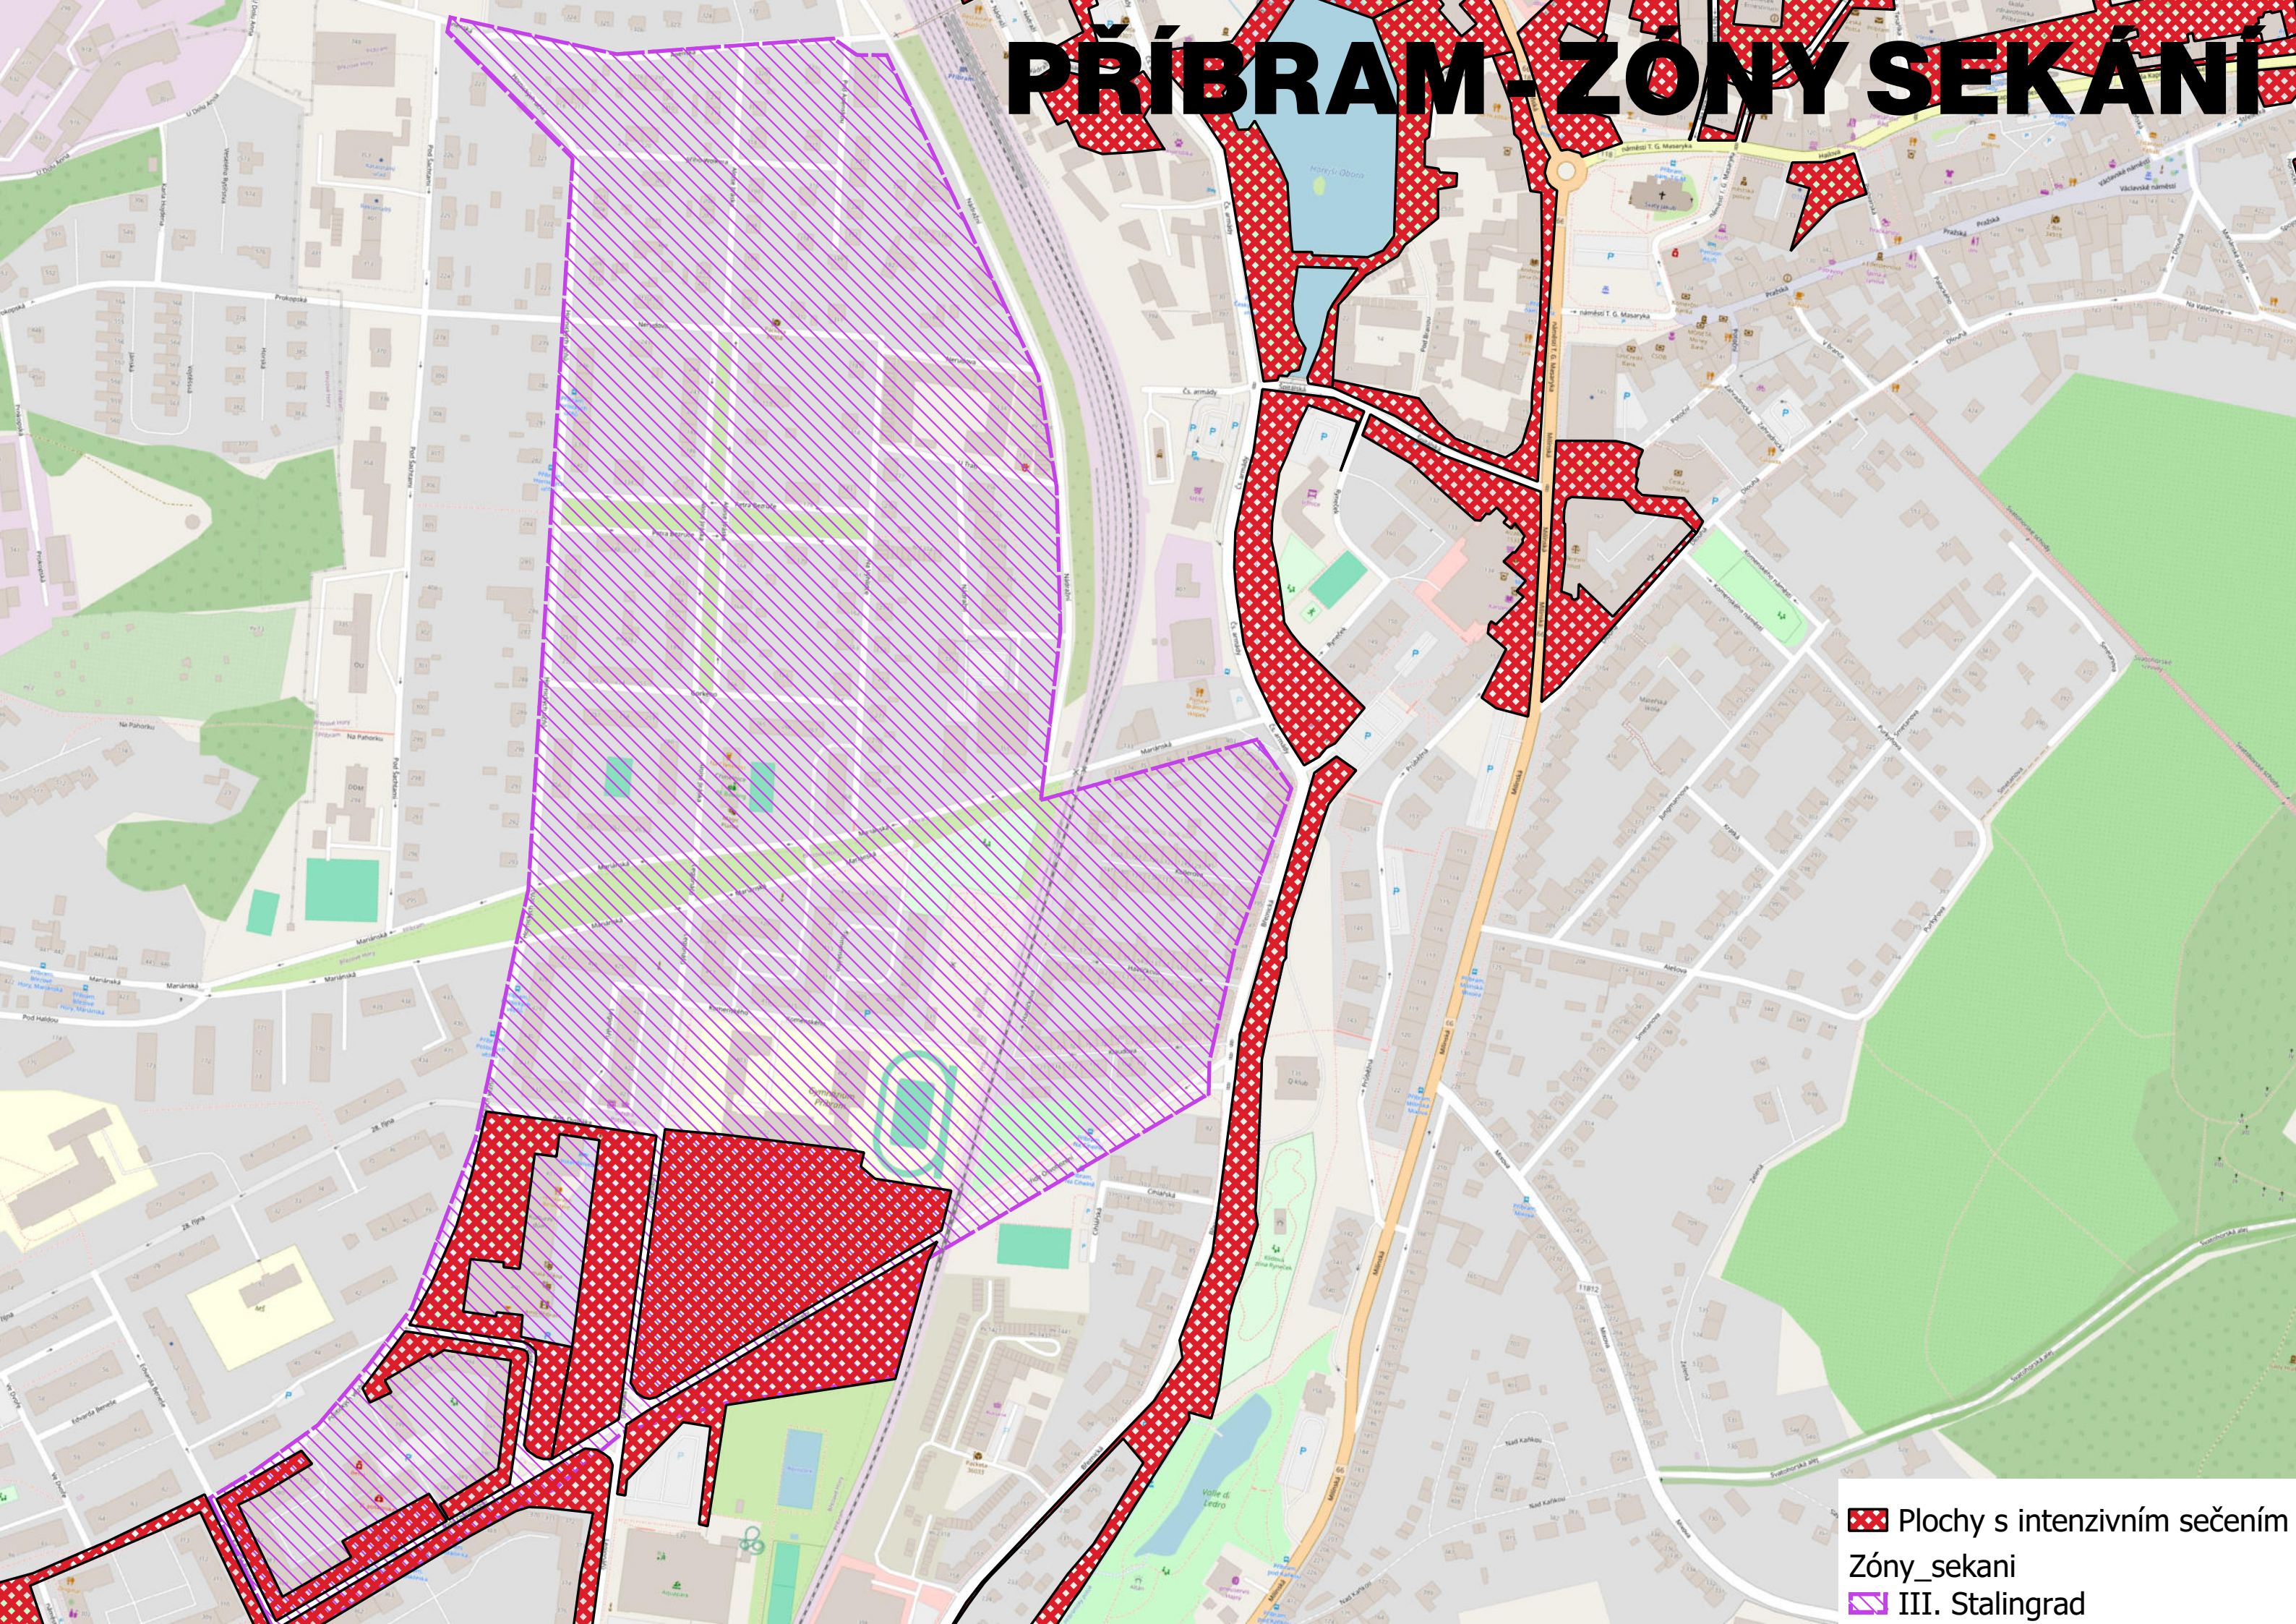

PŘÍBRAM - ZÓNY SEKÁNÍ

- Plochy s intenzivním sečením
- Zóny sekání
- III. Stalingrad