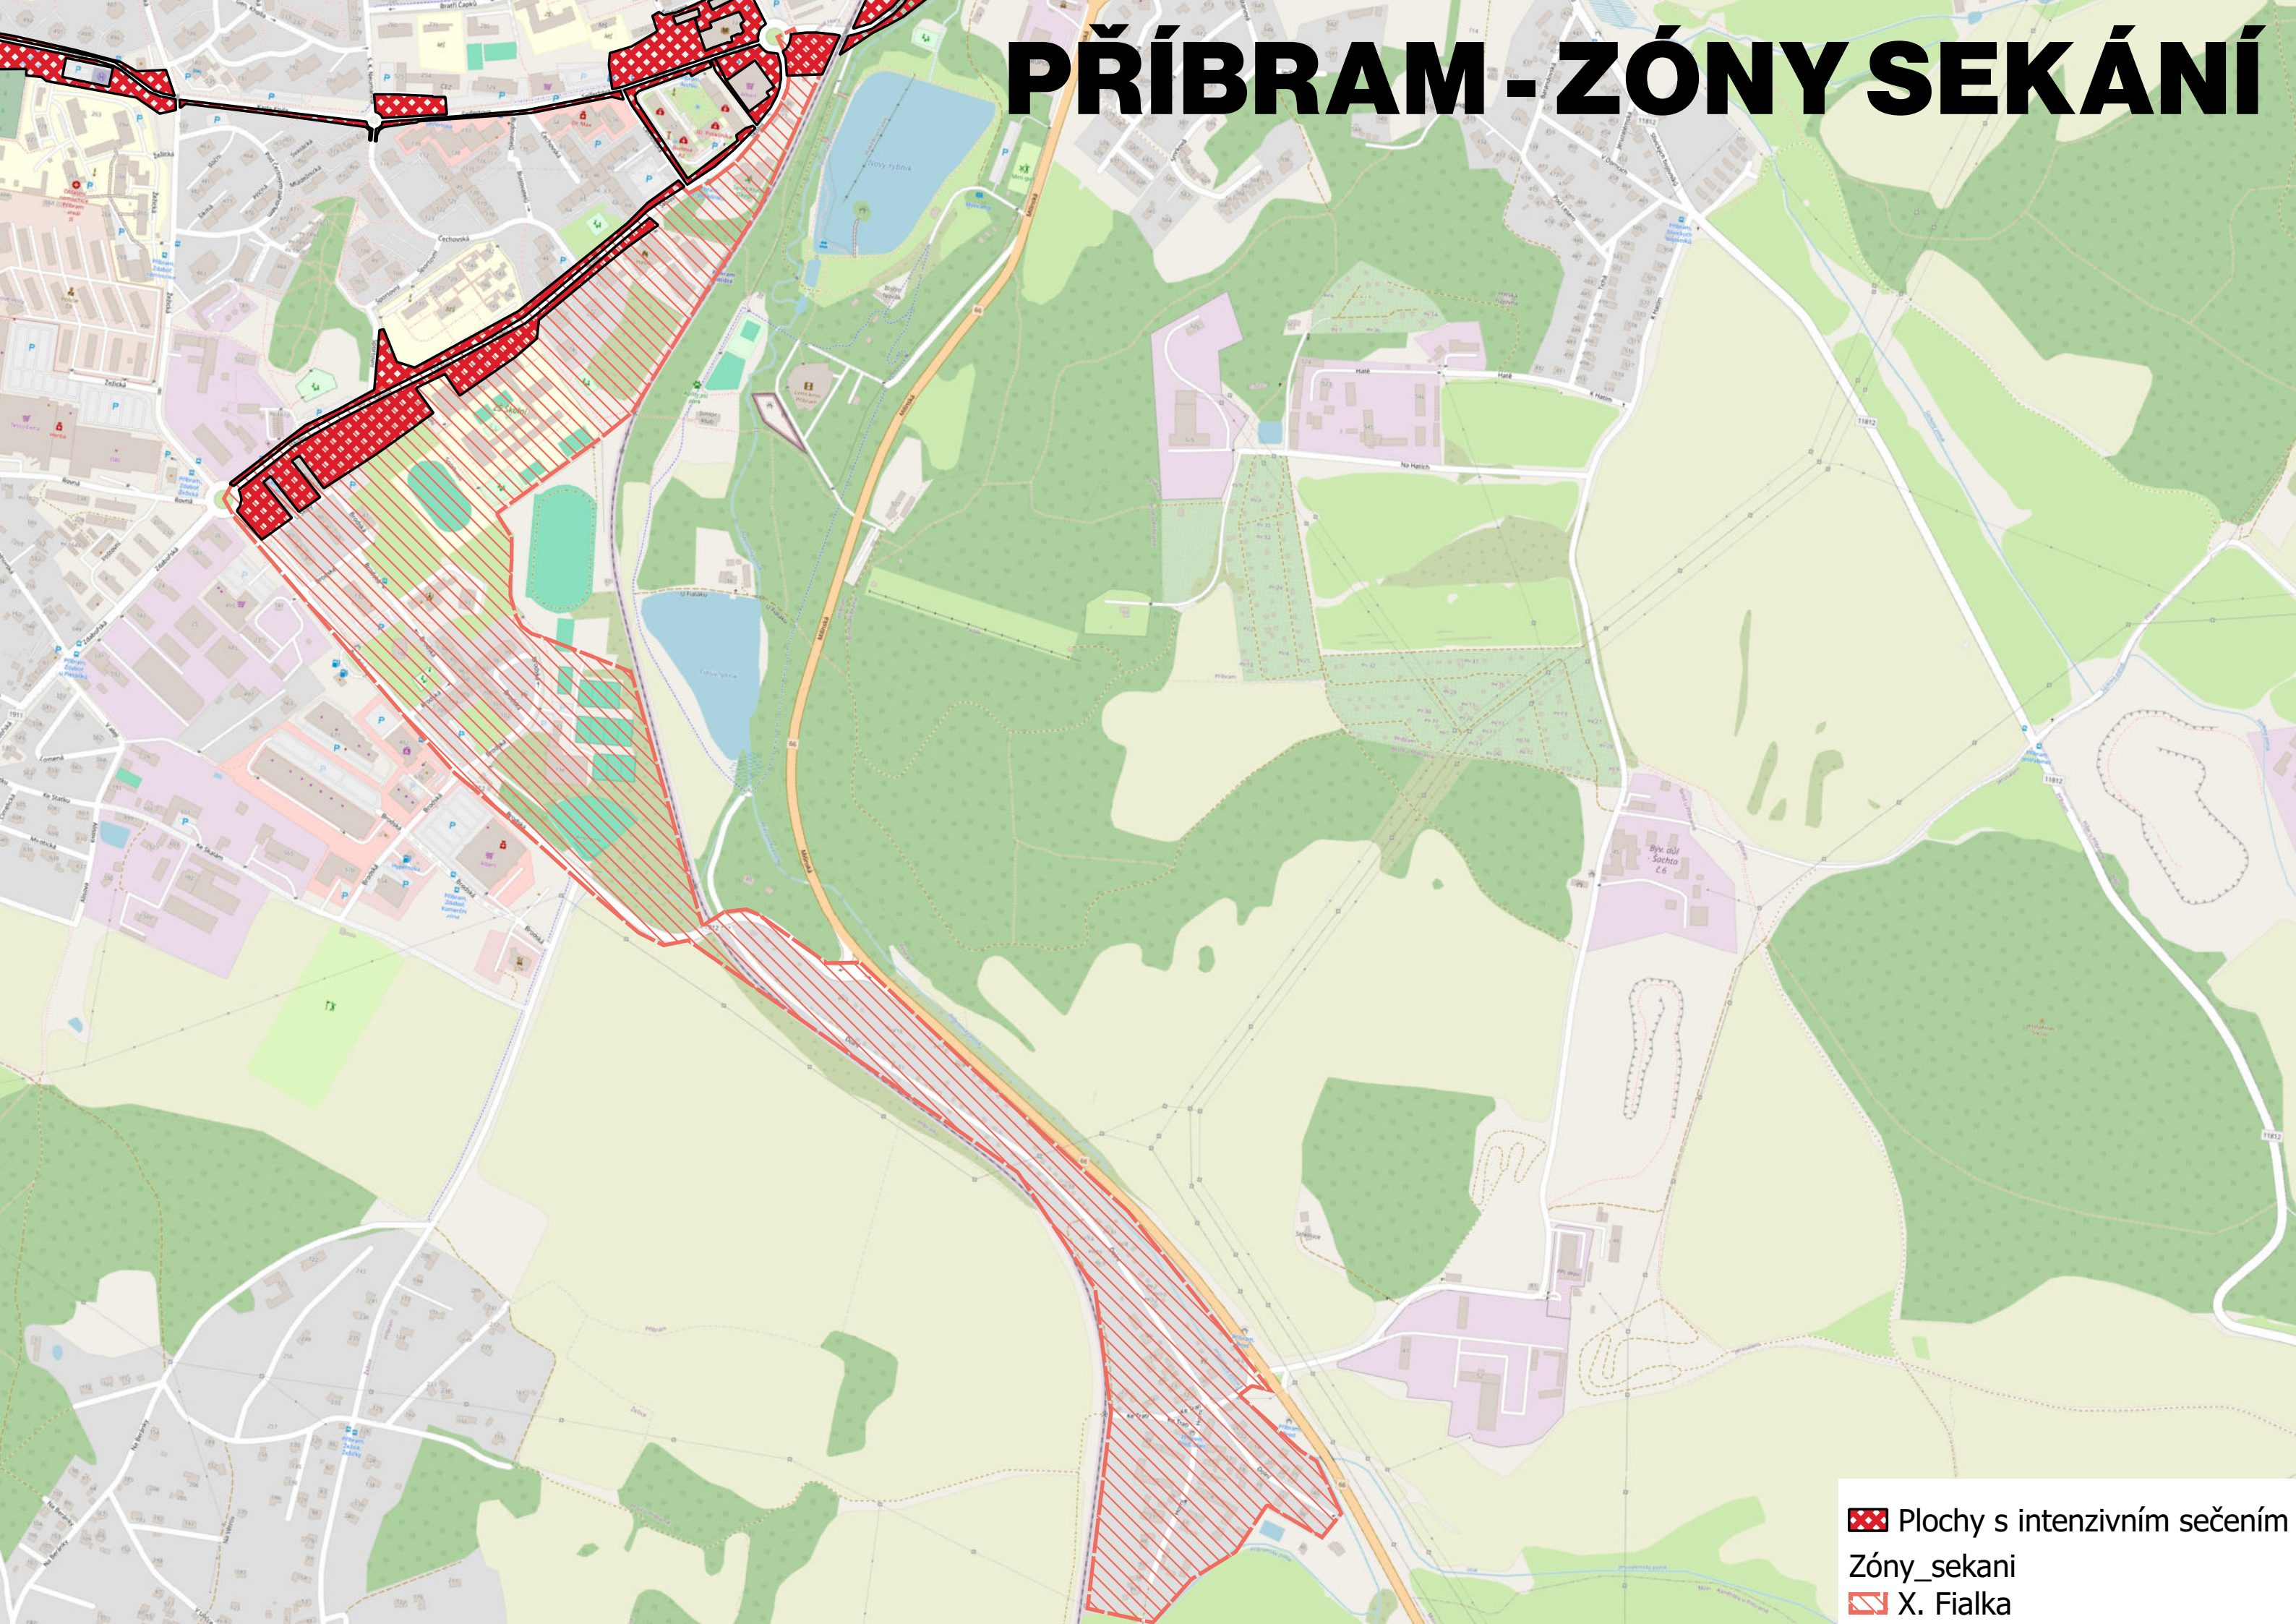

PŘÍBRAM - ZÓNY SEKÁNÍ

☒ Plochy s intenzivním sečením

- Zóny sekání
- ☒ I. Staré město
 - ☒ II. Nová Hospoda
 - ☒ III. Stalingrad
 - ☒ IV. Pod Haldou
 - ☒ V. Bratři Čapků
 - ☒ VI. Drkolnov
 - ☒ VII. Gen. Khola
 - ☒ VIII. Školní
 - ☒ IX. Jižní Čechy
 - ☒ X. Fialka
 - ☒ XI. Lazec
 - ☒ XII. Orlov
 - ☒ XIII. Jesenice + Jerusalemský
 - ☒ XIV. Kozičín

MULČOVÁNÍ		
I. Staré město	mulčování	22. 4. - 23. 4. 2026
II. Nová Hospoda	mulčování	8. 6. - 17. 6. 2026
III. Stalingrad	mulčování	1. 6. - 5. 6. 2026
IV. Pod Haldou	mulčování	13. 5. - 19. 5. 2026
VI. Drkolnov	mulčování	20. 5. - 29. 5. 2026
IX. Jižní Čechy	mulčování	4. 5. - 11. 5. 2026
X. Fialka	mulčování	24. 4. - 30. 4. 2026

 VIII

PŘÍBRAM - ZÓNY SEKÁNÍ

 Plochy s intenzivním sečením

Zóny_sekani

 IX. Jižní Čechy

PŘÍBRAM - ZÓNY SEKÁNÍ

-  Plochy s intenzivním sečením
-  Zóny_sekani
-  X. Fialka

PŘÍBRAM - ZÓNY SEKÁNÍ

-  Plochy s intenzivním sečením
-  Zóny sekání
-  XI. Lazec

PŘÍBRAM - ZÓNY SEKÁNÍ

-  Plochy s intenzivním sečením
-  Zóny_sekani
-  XII. Orlov

PŘÍBRAM - ZÓNY SEKÁNÍ

PŘÍBRAM - ZÓNY SEKÁNÍ