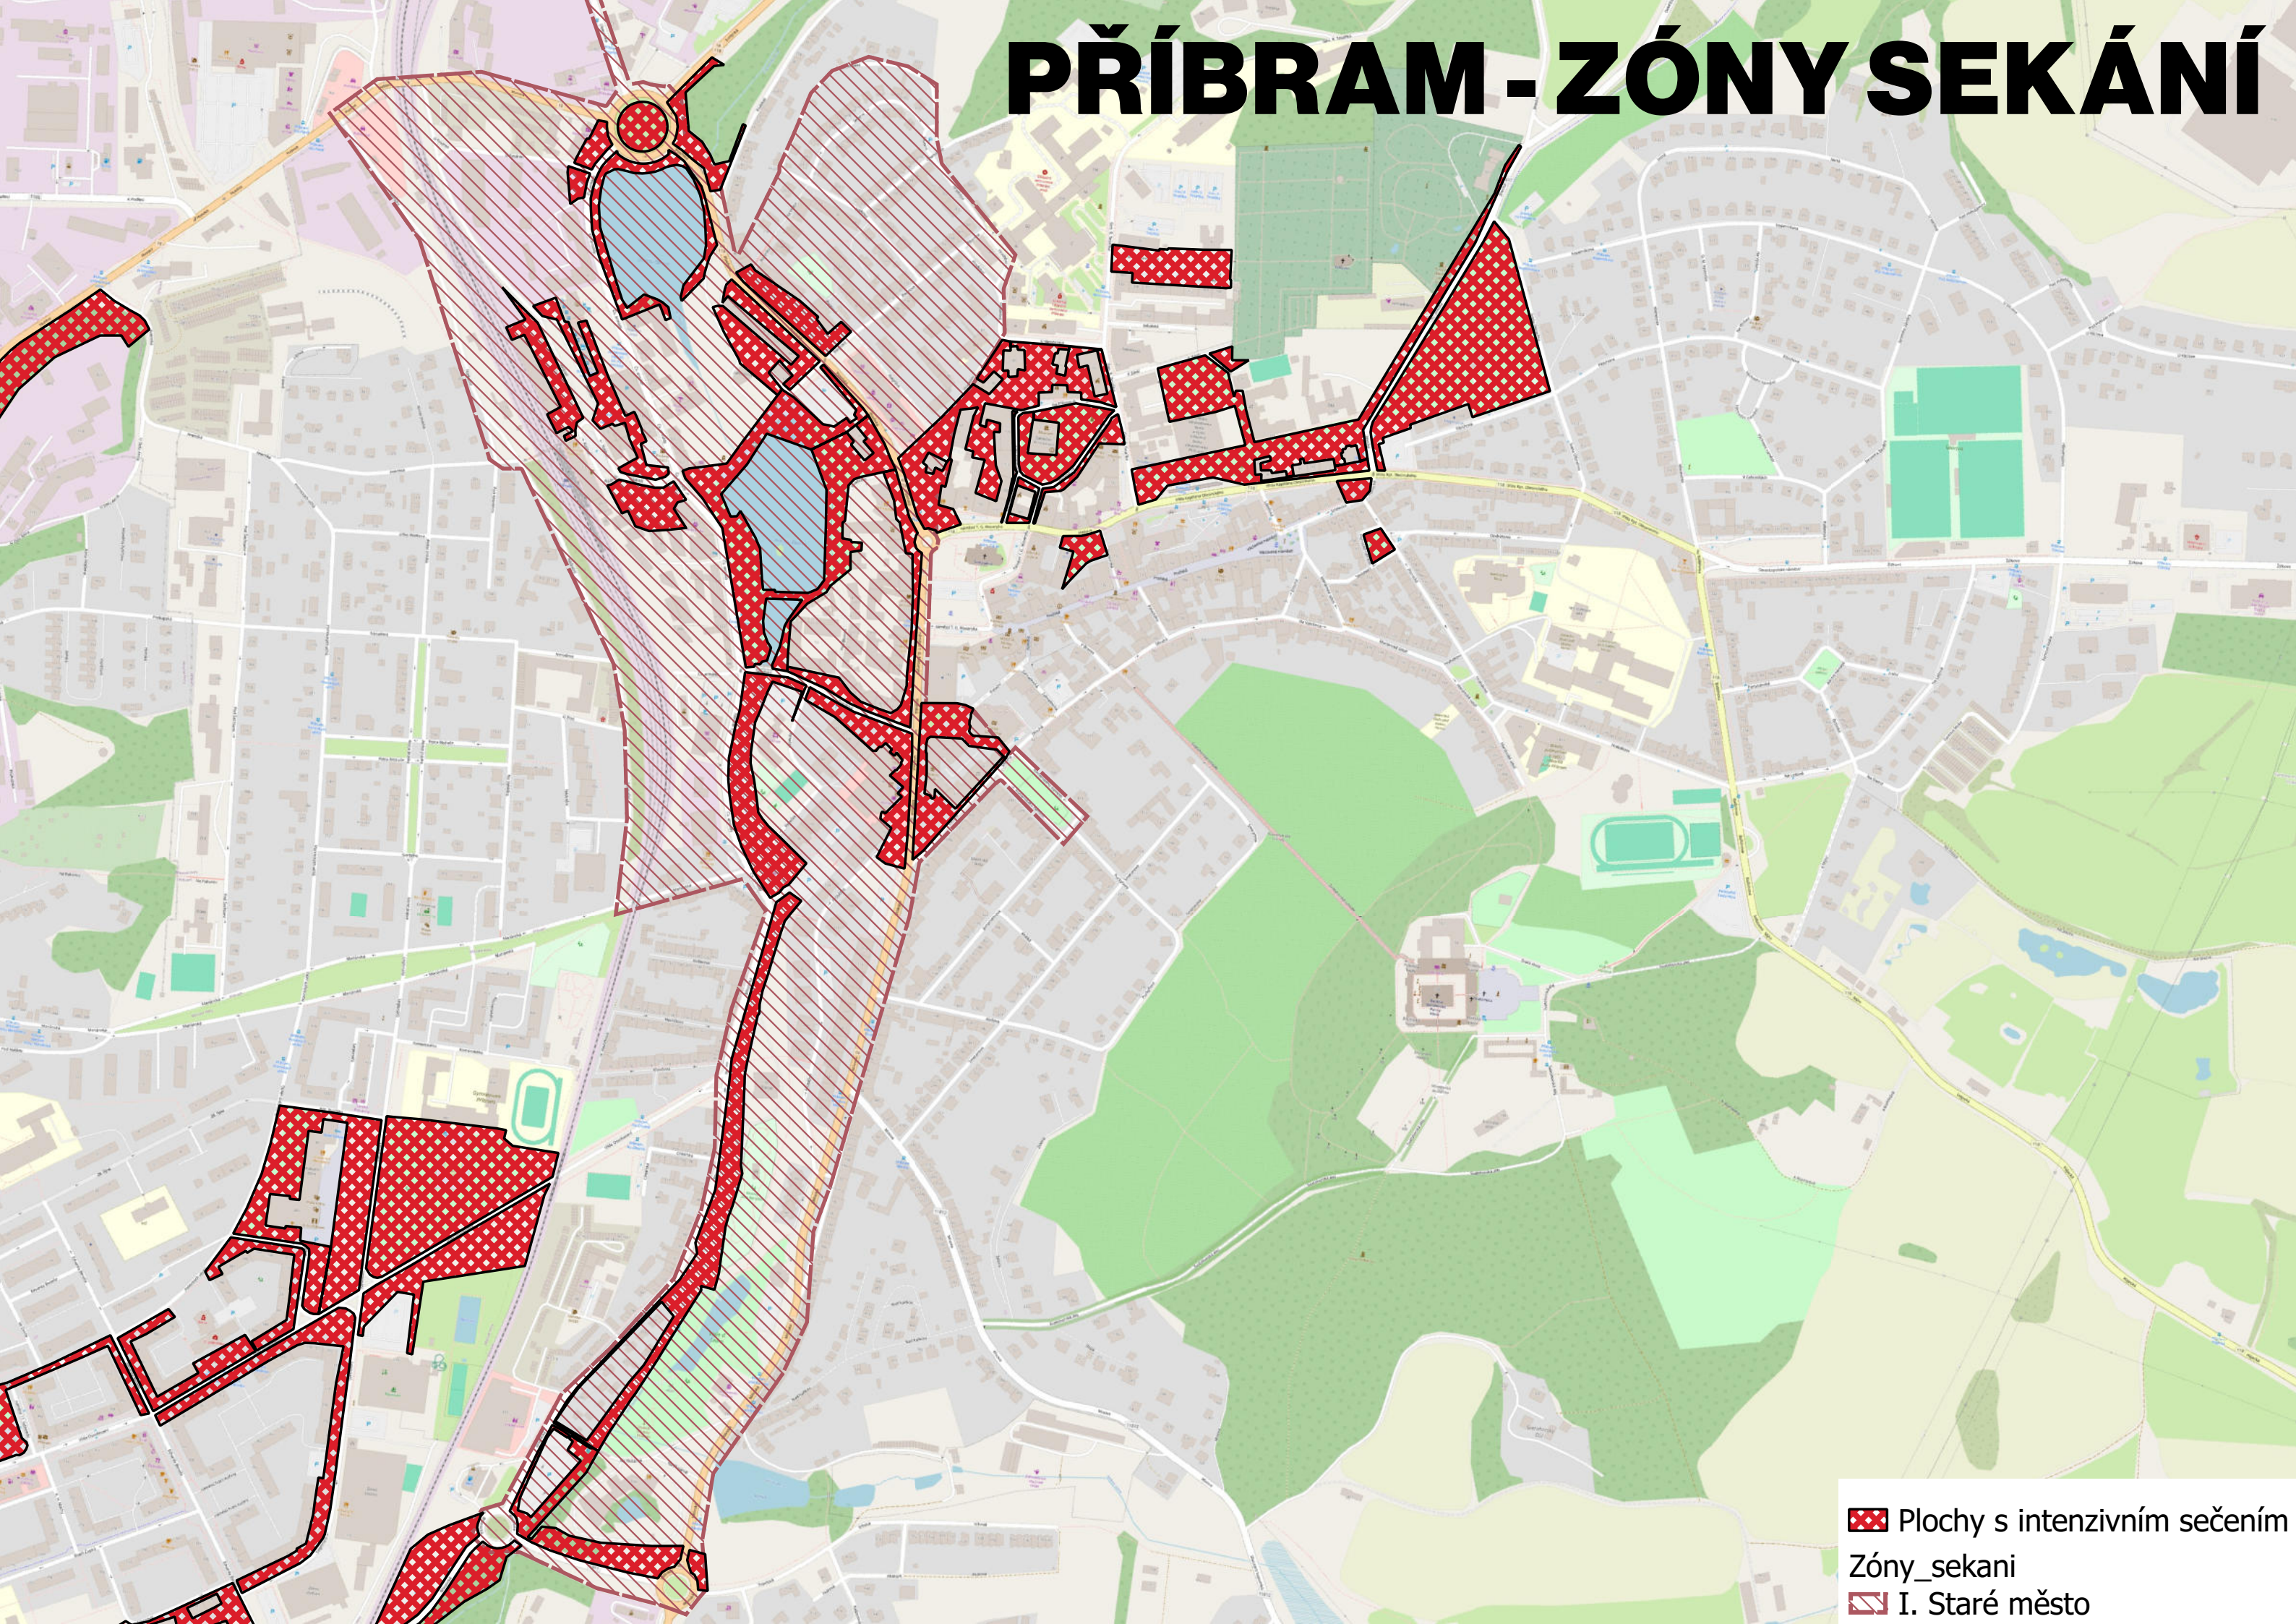

PŘÍBRAM - ZÓNY SEKÁNÍ

☒ Plochy s intenzivním sečením

- Zóny sekání
- ☒ I. Staré město
 - ☒ II. Nová Hospoda
 - ☒ III. Stalingrad
 - ☒ IV. Pod Haldou
 - ☒ V. Bratři Čapků
 - ☒ VI. Drkolnov
 - ☒ VII. Gen. Khola
 - ☒ VIII. Školní
 - ☒ IX. Jižní Čechy
 - ☒ X. Fialka
 - ☒ XI. Lazec
 - ☒ XII. Orlov
 - ☒ XIII. Jesenice + Jerusalemský
 - ☒ XIV. Kozičín

MULČOVÁNÍ		
I. Staré město	mulčování	22. 4. - 23. 4. 2026
II. Nová Hospoda	mulčování	8. 6. - 17. 6. 2026
III. Stalingrad	mulčování	1. 6. - 5. 6. 2026
IV. Pod Haldou	mulčování	13. 5. - 19. 5. 2026
VI. Drkolnov	mulčování	20. 5. - 29. 5. 2026
IX. Jižní Čechy	mulčování	4. 5. - 11. 5. 2026
X. Fialka	mulčování	24. 4. - 30. 4. 2026

SEKÁNÍ SE SBĚREM		
V. Bratří Čapků	sběr	4. 5. - 7. 5. 2026
VII. Gen. Khola	sběr	28. 4. - 30. 4. 2026
VIII. Školní	sběr	11. 5. - 14. 5. 2026

Plochy s intenzivním sečením - sečení probáha ve 14 dnech intervalech

PŘÍBRAM - ZÓNY SEKÁNÍ

 Plochy s intenzivním sečením

PŘÍBRAM - ZÓNY SEKÁNÍ

-  Plochy s intenzivním sečením
-  Zóny_sekani
-  I. Staré město

PŘÍBRAM - ZÓNY SEKÁNÍ

-  Plochy s intenzivním sečením
-  Zóny_sekani
-  II. Nová Hospoda