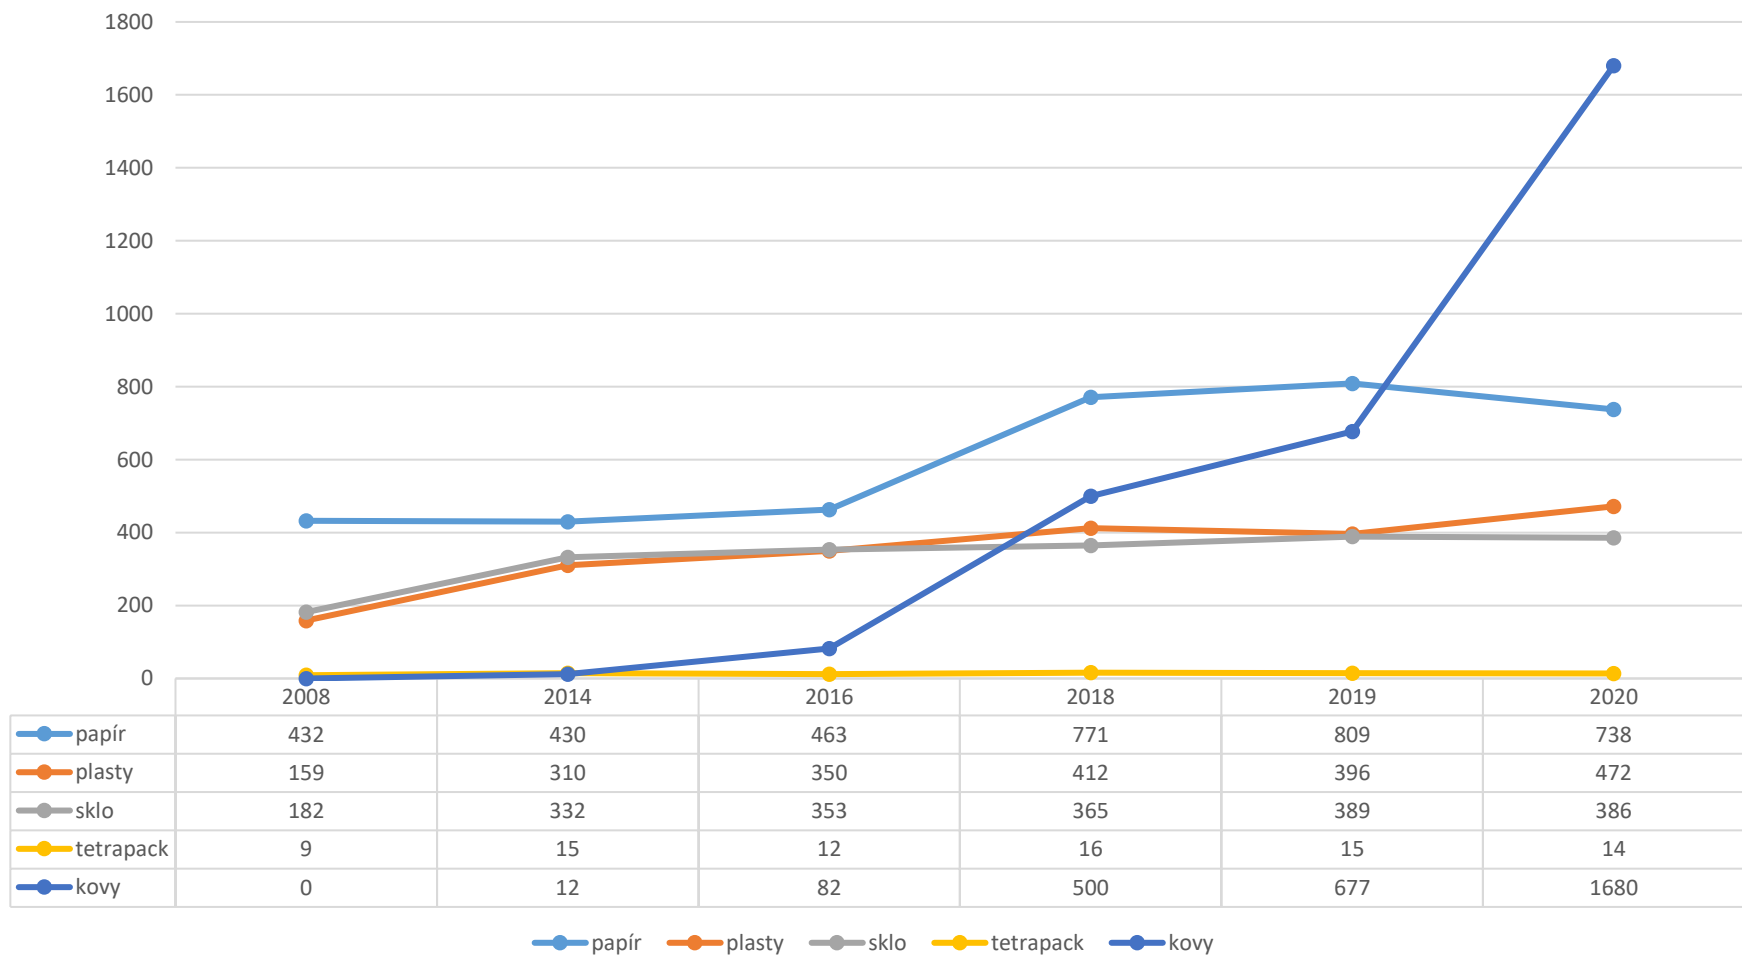

Tříděný odpad Příbram 08 -20

Od roku 2018 jsou zahrnuta data sběren druhotného odpadu a z třídění ve školách, jak je poskytl OŽP MěÚ Příbram.