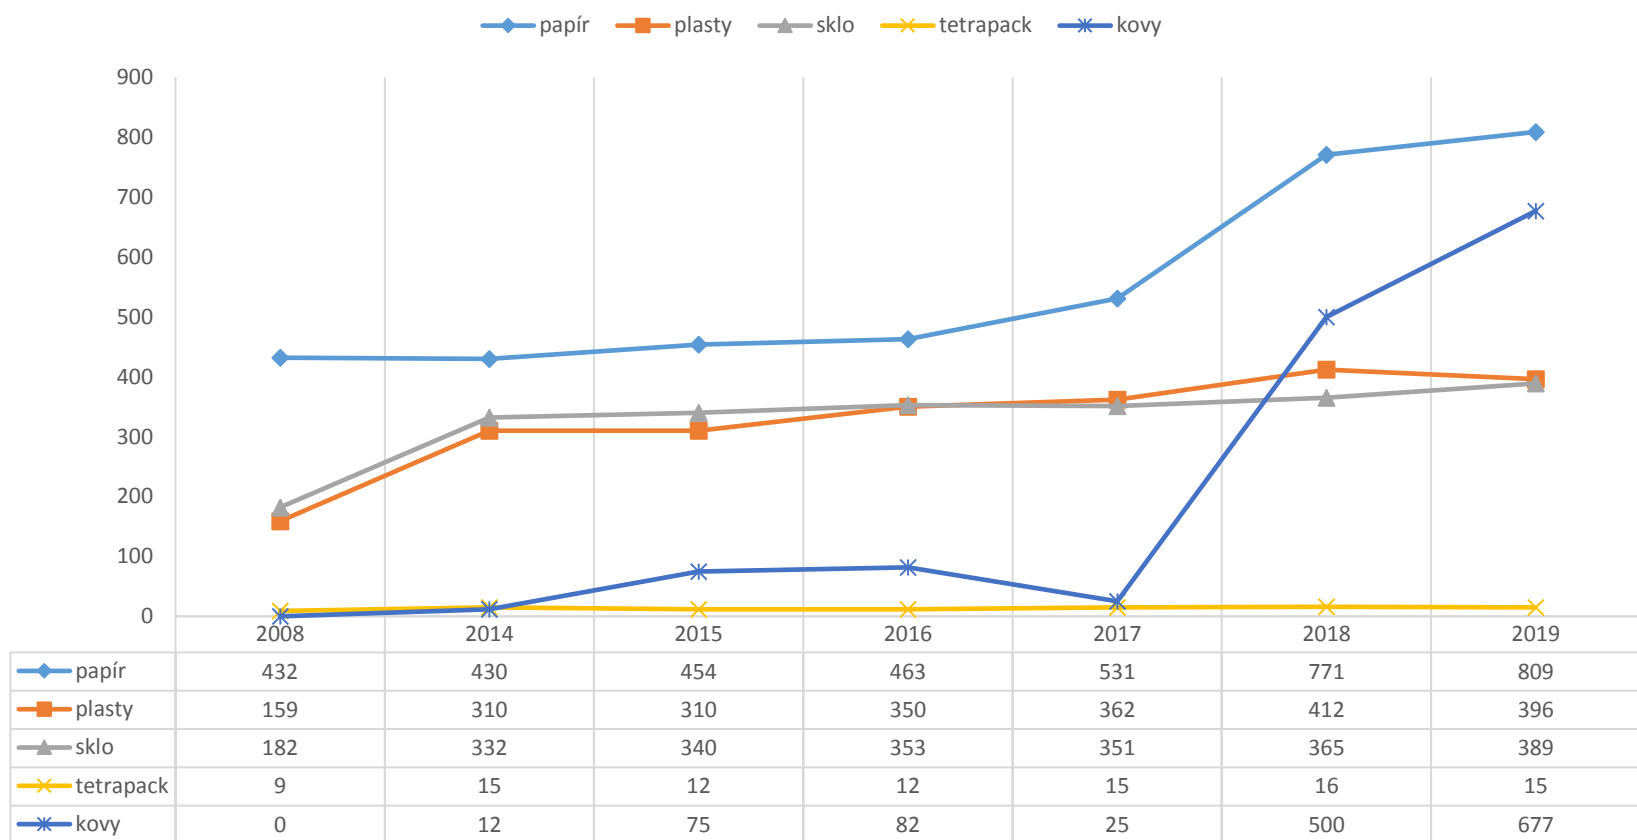

VÝVOJ TŘÍDĚNÍ V PŘÍBRAMI V TUNÁCH

Od roku 2018 jsou zahrnuta data sběren druhotného odpadu a z třídění ve školách, jak je poskytl OŽP MěÚ Příbram.