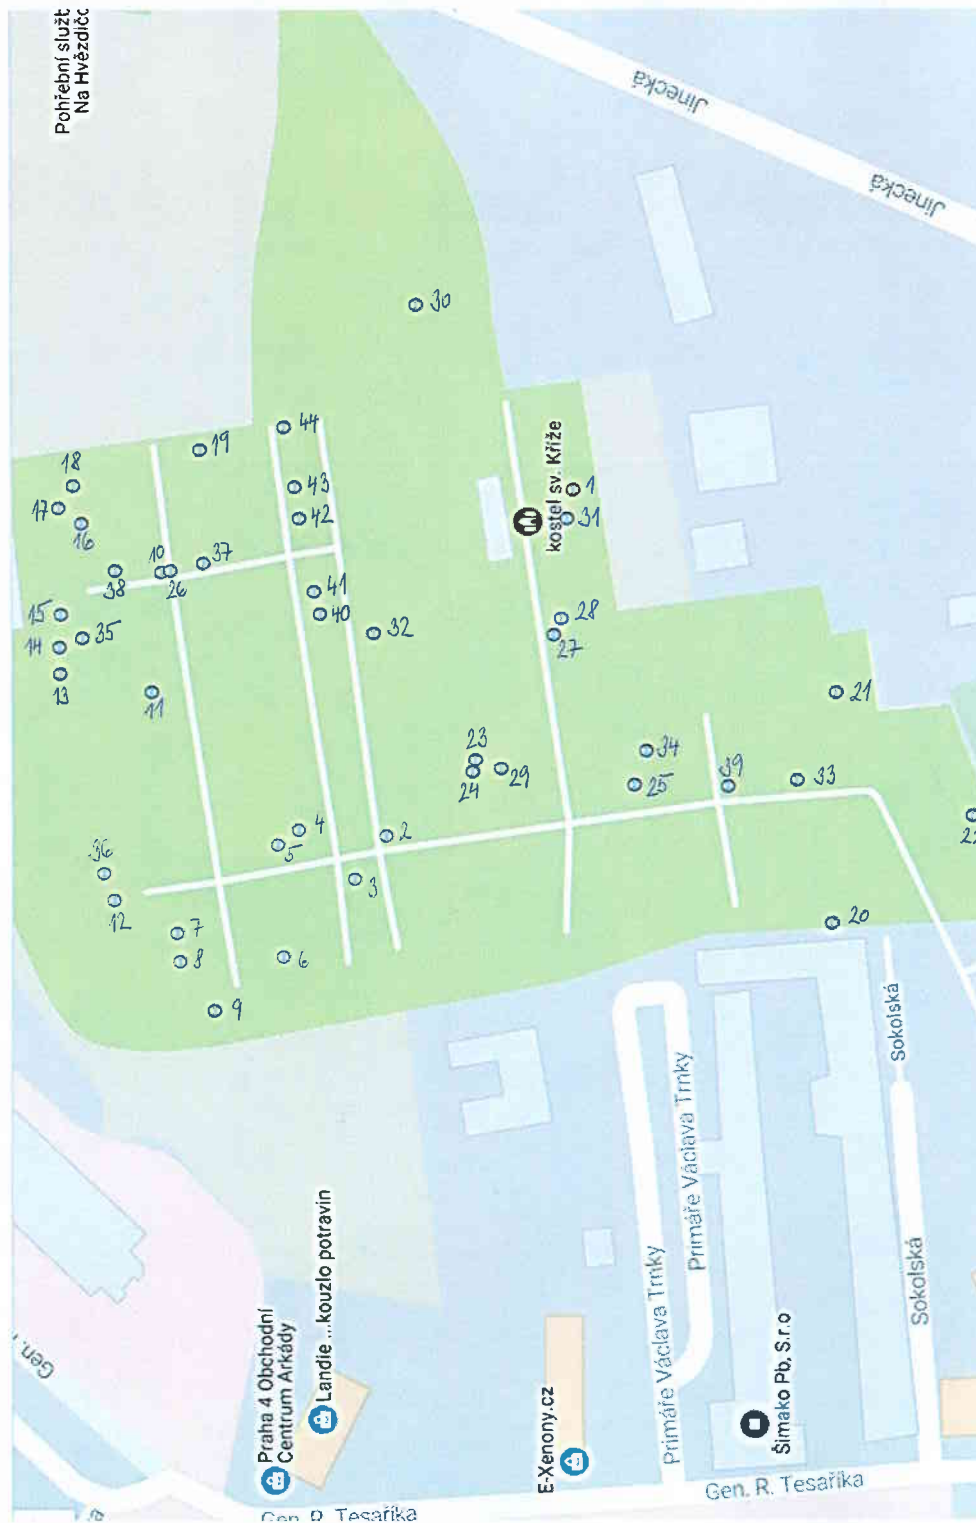

HROBY VÝZNAMNÝCH OSOBNOSTÍ NA PŘÍBRAMSKÉM HŘBITOVĚ

- 01 – František Drtikol
- 02 – Vojtěch Kačena
- 03 – Max Biedermann
- 04 – Vojtěch Kubín
- 05 – Josef Hrabák,
- 06 – Fráňa Kučera
- 07 – 1945 – ruské hroby
- 08 – Jindřich Majer
- 09 – Dr. Josef Theuer (v těchto místech se původně nacházela hrobka rodiny Theuerovi)
- 10 – rodina Mixova
- 11 – Karel Valta
- 12 – památník horníků
- 13 – Bohumil Schwegstill
- 14 – Julius Diviš
- 15 – Josef Zwirner
- 16 – Nikola Šemerdiak
- 17 – Rudolf Vambora
- 18 – památník obětí 1. světové války
- 19 – Otakar Mrkvička
- 20 – památník protikomunistického odboje
- 21 – Augustin Beer
- 22 – pamětní deska vyhnanců z italského Valle di Ledro
- 23 – Ignác Ullman
- 24 – Vojtěch Káš
- 25 – Dr. Václav Dražan a Schadt Karel
- 26 – Václav Kašík
- 27 – Prokop Ondrák
- 28 – Martin Čechura
- 29 – Josef Wimmer
- 30 – Quido Maria Vyskočil
- 31 – František Stočes
- 32 – Vojtěch Beran
- 33 – Josef Bosáček
- 34 – Alois Káš
- 35 – rodina Mathauserova
- 36 – Emanuel Poche
- 37 – rodina Eškova
- 38 – Josef Kubelka
- 39 – Václav Šára
- 40 – Karel Hail
- 41 – Václav Šmakal
- 42 – Jiljí Jarolímek
- 43 – Bohumil Fidler
- 44 – Sebastián Klička