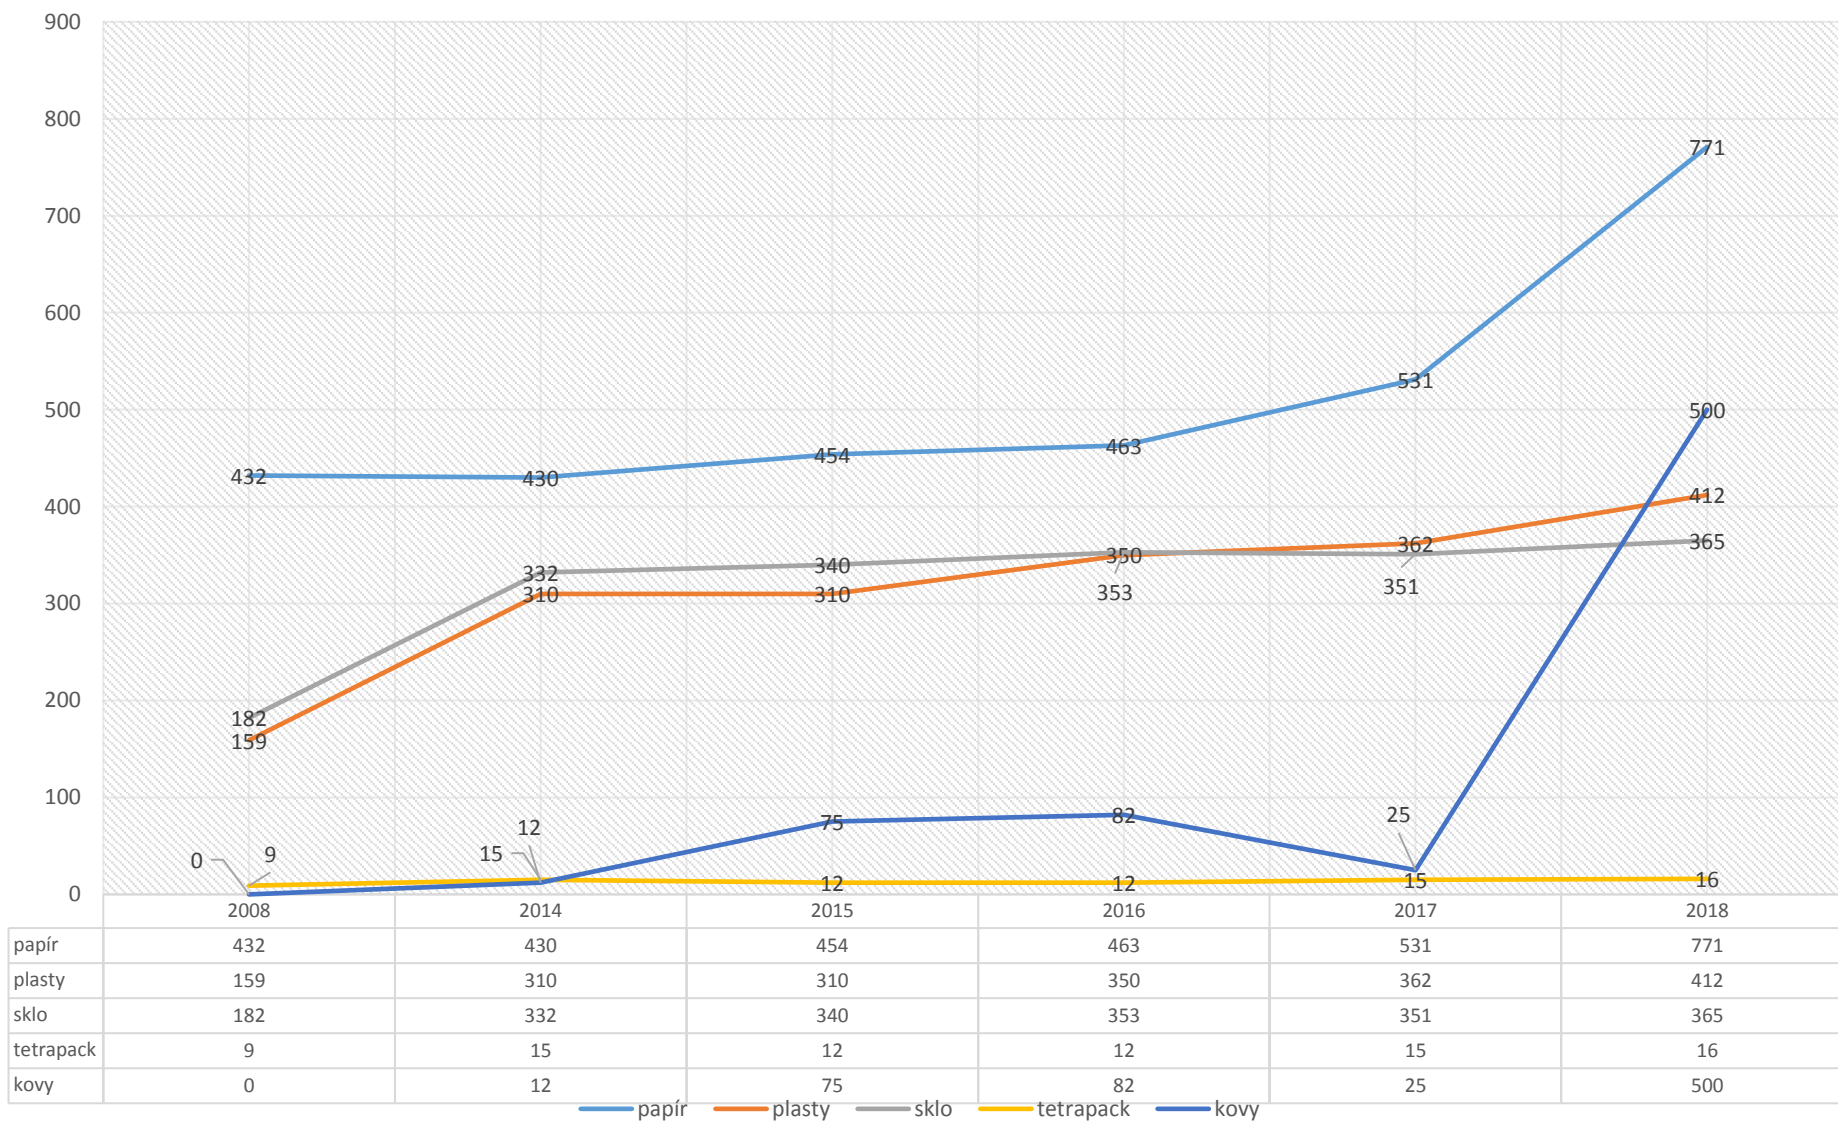

Tříděný odpad Příbram 2008 - 2018

papír	432	430	454	463	531	771
plasty	159	310	310	350	362	412
sklo	182	332	340	353	351	365
tetrapack	9	15	12	12	15	16
kovy	0	12	75	82	25	500